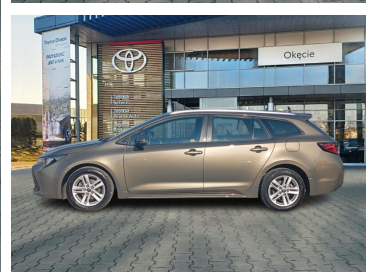

Toyota
Pewne Auto

Toyota Corolla

Toyota Corolla 1.8 Hybrid Comfort

KINTO UŻYWANE
dla Firmy

981 zł
netto / mc

KINTO UŻYWANE
dla Ciebie

1 198 zł
brutto / mc

92 900 zł brutto