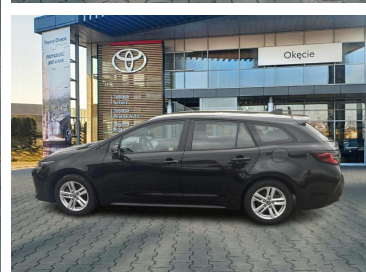

Toyota
Pewne Auto

Toyota Corolla

Toyota Corolla 1.8 Hybrid Comfort+Tech

KINTO UŻYWANE
dla Firmy

728 zł
netto / mc

KINTO UŻYWANE
dla Ciebie

843 zł
brutto / mc

KiNTO