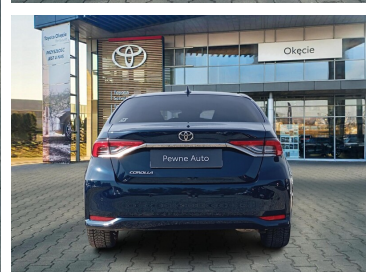

Toyota
Pewne Auto

Toyota Corolla

1.5 Style MS

KINTO UŻYWANE
dla Firmy

989 zł
netto / mies.

KINTO UŻYWANE
dla Ciebie

—
brutto / mies.

92 900 zł brutto