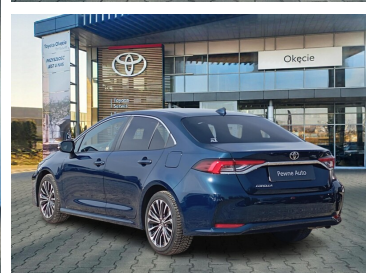

Toyota
Pewne Auto

Toyota Corolla

1.5 Style MS

KINTO UŻYWANE
dla Firmy

989 zł
netto / mies.

KINTO UŻYWANE
dla Ciebie

—
brutto / mies.

92 900 zł brutto