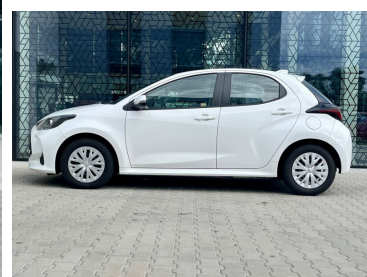

Toyota
Pewne Auto

Toyota Yaris

Yaris 1.5 125KM | Comfort | FV23% | Pełen serwis
ASO | 1 właściciel |

Kredyt Toyota Easy Używane Konsument

Okres finansowania: 36

Wpłata własna: 10

54 900 zł brutto

od 1612/mies.

Numer klucza: 125B

DATA UTWORZENIA
18:20 11.05.2026