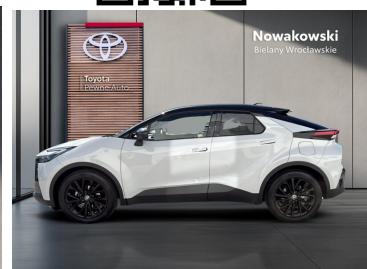

Toyota  
Pewne Auto

# Toyota C-HR

## CHARAKTERYSTYKA POJAZDU

POJEMNOŚĆ  
1 987 cm<sup>3</sup>

ROK PRODUKCJI  
2024

DATA PIERWSZEJ  
REJESTRACJI  
2025-08-25

PRZEBIEG  
10 km

MOC  
197 KM

RODZAJ NADWOZIA  
SUV

RODZAJ PALIWA  
Hybryda