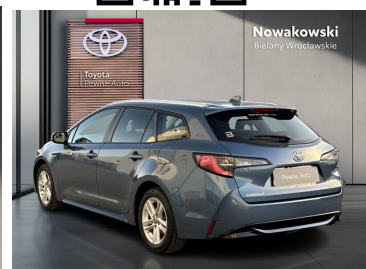

Toyota
Pewne Auto

Nowakowski
Bielany Wrocławskie

KiNTO

Kup używany samochód w autoryzowanym salonie

- Sprawdzona i pewna historia pojazdu.
- Elastyczne formy finansowania.
- Gwarancja relax aż do 185 000 km lub 10 lat.

uzywane.toyotanowakowski.pl

Toyota Corolla

2.0 Hybrid Comfort + Tech I automat

KiNTO UŻYWANE
dla Firmy

1 009 zł
netto / mies.

KiNTO UŻYWANE
dla Ciebie

1 239 zł
brutto / mies.

87 900 zł brutto