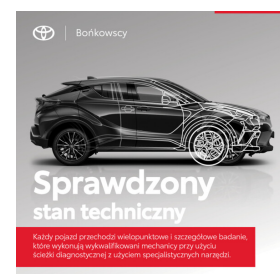

Toyota
Pewne Auto

Toyota Corolla

116KM Comfort Tech Gw.12m F.23% SalonPL
Bońkowscy

KINTO UŻYWANE
dla Firmy

725 zł
netto / mc

KINTO UŻYWANE
dla Ciebie

794 zł
brutto / mc

76 000 zł brutto