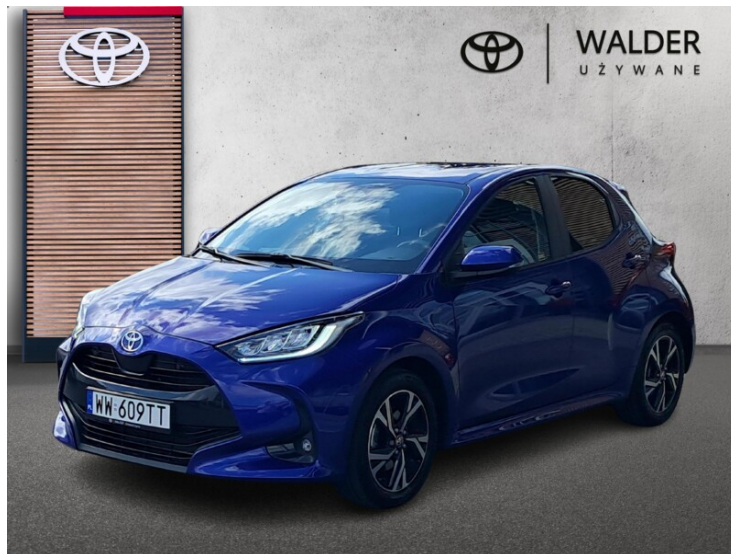

KOMFORT

Bluetooth, Czujniki parkowania przednie, Czujniki parkowania tylne, Elektryczne szyby przednie, Elektryczne szyby tylne, Elektrycznie ustawiane lusterka, Gniazdo USB, Kamera cofania, Klimatyzacja automatyczna, Podgrzewane lusterka boczne, Podgrzewane przednie siedzenia, Przyciemniane szyby, Tempomat aktywny, Wielofunkcyjna kierownica, Wspomaganie kierownicy, Dźwignia zmiany biegów wykończona skórą, Kierownica ogrzewana, Kierownica skórzana, Lusterka boczne składane elektrycznie, Podgrzewany fotel pasażera, Felgi aluminiowe 16, Podłokietniki - przód, Cyfrowy kluczyk, Zestaw głośnomówiący, Światła do jazdy dziennej diodowe LED, Ekran dotykowy, Głosowe sterowanie funkcjami pojazdu

INNE

Interfejs Android Auto, Interfejs Apple CarPlay, RSA - System rozpoznawania znaków drogowych, RCTA - System ostrzegania o ruchu poprzecznym z tyłu pojazdu, System hamowania awaryjnego dla ochrony pieszych i 2 więcej

KONTAKT Z DORADCĄ

Łukasz Hendrych

Doradca ds. sprzedaży samochodów używanych

+48699586625

lukasz.hendrych@toyotawalder.pl

DILER

Toyota Walder Rumia

Rumia, ul. Sobieskiego 28

www.uzywane.toyotawalder.pl

(48) 699 586 652

uzywane_080@toyotawalder.pl

Poniedziałek - Piątek: 08:00-18:00
Sobota: 08:00-15:00

CHARAKTERYSTYKA POJAZDU

POJEMNOŚĆ
1 490 cm³

ROK PRODUKCJI
2024

DATA PIERWSZEJ
REJESTRACJI
2024-06-12

PRZEBIEG
31 576 km

MOC
116 KM

RODZAJ NADWOZIA
Hatchback

RODZAJ PALIWA
Hybryda

KOLOR NADWOZIA
Niebieski Metalik

SKRZYŃNIA BIEGÓW
Automatyczna

LICZBA DRZWI/MIEJSC
5/5

NR SYSTEMOWY
#331824

VIN
YARKBAC3300235244

Gwarancja 24 mc

Sprawdzony stan techniczny

Udokumentowana historia auta

ADRES OFERTY

<https://pewneauto.pl/oferta/toyota-yaris/331824>

DATA UTWORZENIA

17:19 19.01.2026