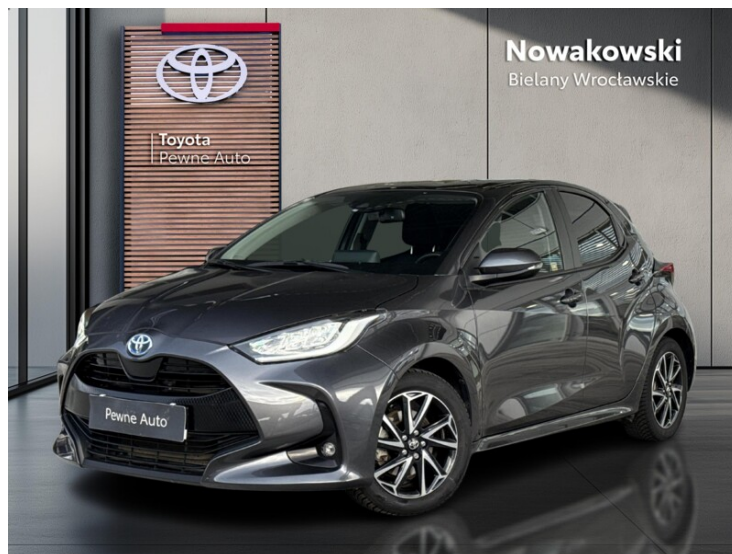

Toyota
Pewne Auto

Toyota Yaris

Hybrid 1.5 Comfort + Style + Tech | Automat

KINTO UŻYWANE
dla Firmy

744 zł
netto / mies.

KINTO UŻYWANE
dla Ciebie

913 zł
brutto / mies.

KINTO

KONTAKT Z DORADCĄ

Dział samochodów używanych TOYOTA Bielany Nowakowski

+48 71 71 86 988

uzywane@toyotanowakowski.pl

DILER

TOYOTA Bielany Nowakowski Sp z o.o.
Bielany Wrocławskie, CZEKOLADOWA

www.uzywane.toyotanowakowski.pl

717186988

pewneauto@toyotanowakowski.pl

Poniedziałek - Piątek: 09:00-19:00
Sobota: 09:00-15:00

CHARAKTERYSTYKA POJAZDU

POJEMNOŚĆ
1 497 cm³

ROK PRODUKCJI
2023

DATA PIERWSZEJ
REJESTRACJI
2023-08-22

PRZEBIEG
45 494 km