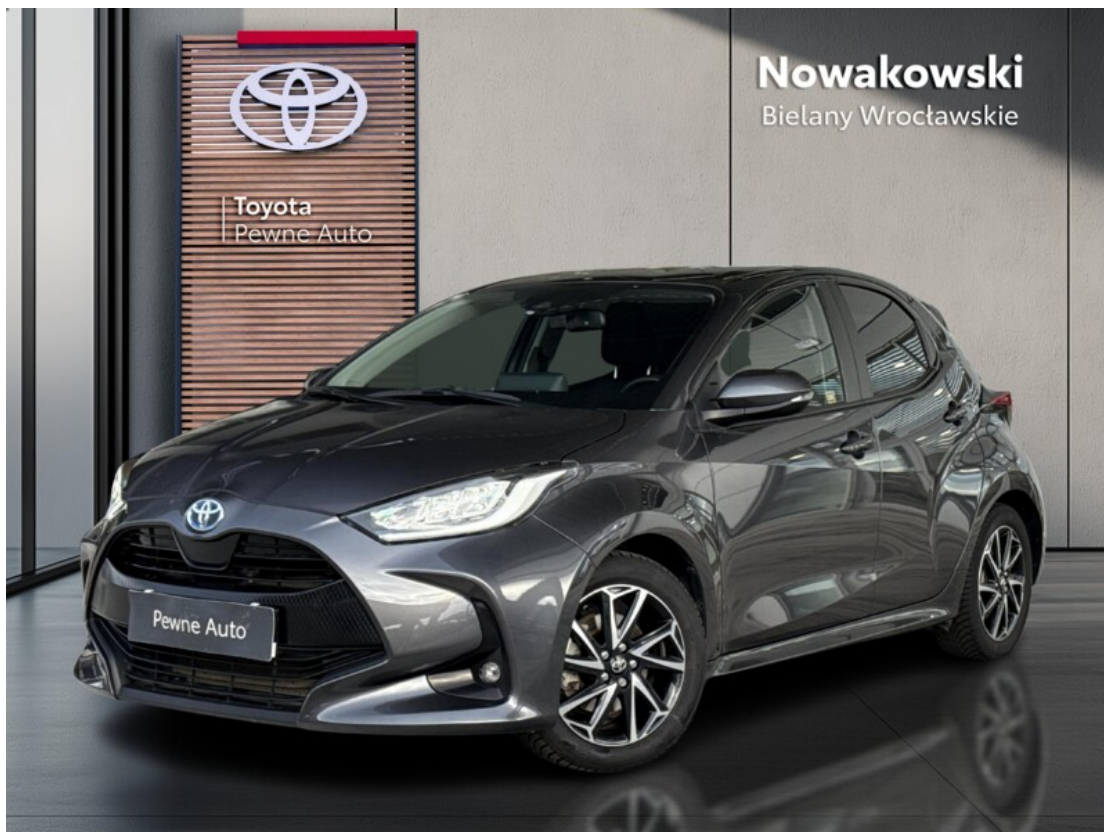

Toyota
Pewne Auto

Toyota Yaris

Hybrid 1.5 Comfort + Style + Tech | Automat

KINTO UŻYWANE
dla Firmy

744 zł
netto / mies.

KINTO UŻYWANE
dla Ciebie

913 zł
brutto / mies.

KINTO