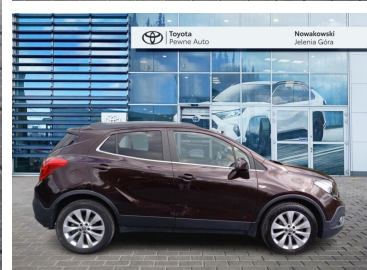

Toyota  
Pewne Auto

# Opel Mokka

1.4 T Cosmo

**44 900 zł brutto**