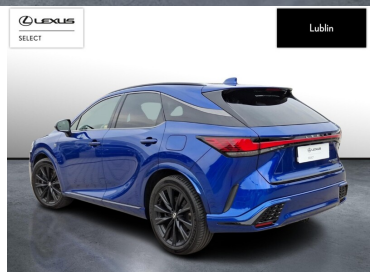

LEXUS RX

500H F_SPORT DACH PANORAMICZ...

289 000 zł brutto

KINTO UŻYWANE

dla Firmy

3 598 zł

netto /mies.

KINTO UŻYWANE

dla Ciebie

4 424 zł

brutto /mies.

Okres finansowania 36 mies.

Wpłata własna 15%

Limit 15 000 km

WYPOSAŻENIE

BEZPIECZEŃSTWO

ABS, ASR (KONTROLA TRAKCJI), ASYSTENT PASA RUCHU, CZUJNIK DESZCZU, CZUJNIK ZMIERZCHU, ESP (STABILIZACJA TORU JAZDY), ISOFIX, KURTYNY POWIETRZNE, OGRANICZNIK PRĘDKOŚCI, PODUSZKA POWIETRZNA CHRONIĄCA KOLANA, PODUSZKA POWIETRZNA KIEROWCY, PODUSZKA POWIETRZNA PASAŻERA, PODUSZKI BOCZNE PRZEDNIE, PODUSZKI BOCZNE TYLNE, ŚWIATŁA LED, ŚWIATŁA DO JAZDY DZIENNEJ, ŚWIATŁA PRZECIWMGIELNE, ELEKTRONICZNA KONTROLA CIŚNIENIA W OPONACH, ELEKTRONICZNY SYSTEM ROZDZIAŁU SIŁY HAMOWANIA, LAMPY DOŚWIELAJĄCE ZAKRĘT, LAMPY TYLNE W TECHNOLOGII LED, PODUSZKA KOLAN PASAŻERA, SPRYSKIWACZE REFLEKTORÓW, SYSTEM WSPOMAGANIA HAMOWANIA, BOCZNA PODUSZKA POWIETRZNA KIEROWCY, KURTYNY POWIETRZNE - TYŁ, ASYSTENT HAMOWANIA - BRAKE ASSIST, AKTYWNY ASYSTENT HAMOWANIA AWARYJNEGO, SYSTEM POWIADAMIANIA O WYPADKU, SYSTEM OSTRZEGAJĄCY O MOŻLIWEJ KOLIZJI, KONTROLA ODLEGŁOŚCI, ASYSTENT ZAPOBIEGANIA KOLIZJOM NA SKRZYŻOWANIU, AKTYWNY ASYSTENT ZMIANY PASA RUCHU

KOMFORT

ASYSTENT PARKOWANIA, BLUETOOTH, CZUJNIKI PARKOWANIA PRZEDNIE, CZUJNIKI PARKOWANIA TYLNE, DACH PANORAMICZNY, ELEKTRYCZNE SZYBY PRZEDNIE, ELEKTRYCZNE SZYBY TYLNE, ELEKTRYCZNIE USTAWIANE FOTELE, ELEKTRYCZNIE USTAWIANE LUSTERKA, GNIAZDO USB, HUD (WYŚWIETLACZ PRZEZIERNY), KAMERA COFANIA, ŁOPATKI ZMIANY BIEGÓW, Nawigacja GPS, PODGRZEWANA PRZEDNIA SZYBA, PODGRZEWANE LUSTERKA BOCZNE, PODGRZEWANE PRZEDNIE SIEDZENIA, PODGRZEWANE TYLNE SIEDZENIA, PRZYCIEMNIANE SZYBY, TAPICERKA SKÓRZANA, TEMPOMAT AKTYWNY, WIELOFUNKCYJNA KIEROWNICA, WSPOMAGANIE KIEROWNICY, DŹWIGNIA ZMIANY BIEGÓW WYKOŃCZONA SKÓRĄ, FOTELE PRZEDNIE WENTYLOWANE I 38 WIĘCEJ

POJEMNOŚĆ
2 393 CM³

MOC
371 KM

ROK PRODUKCJI
2023

PRZEBIEG
56 675 KM

RODZAJ NADWOZIA
SUV

VAT 23%
TAK

SKRZYNIA BIEGÓW
AUTOMATYCZNA

RODZAJ PALIWA
HYBRYDA

DATA PIERWSZEJ REJESTRACJI
2023-07-19

KOLOR NADWOZIA
NIEBIESKI

KRAJ POCHODZENIA
POLSKA

KRAJ POCHODZENIA/NUMER
REJESTRACYJNY
JTJCM BHA702001299
/BI090HJ

LEXUS SELECT
UŻYWANE Z SALONU

> KOMPLEKSOWA KONTROLA TECHNICZNA

> INDYWIDUALNA OFERTA FINANSOWA

Numer klucza: 6

Robert Stec
880 355 349

robert.stec@lexus-lublin.pl

Lublin

Kalinówka, KALINÓWKA 18
K/LUBLINA

www.pewneauto.pl/dealer/289