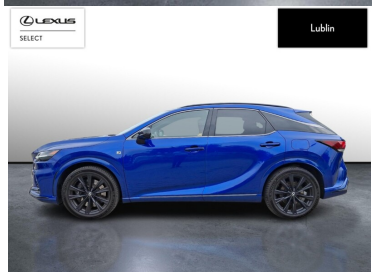

LEXUS RX

500H F_SPORT DACH PANORAMICZ...

289 000 zł brutto

KINTO UŻYWANE

dla Firmy

3 598 zł

netto /mies.

KINTO UŻYWANE

dla Ciebie

4 424 zł

brutto /mies.

Okres finansowania 36 mies.

Wpłata własna 15%

Limit 15 000 km

WYPOSAŻENIE

BEZPIECZEŃSTWO

ABS, ASR (KONTROLA TRAKCJI), ASYSTENT PASA RUCHU, CZUJNIK DESZCZU, CZUJNIK ZMIERZCHU, ESP (STABILIZACJA TORU JAZDY), ISOFIX, KURTYNY POWIETRZNE, OGRANICZNIK PRĘDKOŚCI, PODUSZKA POWIETRZNA CHRONIĄCA KOLANA, PODUSZKA POWIETRZNA KIEROWCY, PODUSZKA POWIETRZNA PASAŻERA, PODUSZKI BOCZNE PRZEDNIE, PODUSZKI BOCZNE TYLNE, ŚWIATŁA LED, ŚWIATŁA DO JAZDY DZIENNEJ, ŚWIATŁA PRZECIWMGIELNE, ELEKTRONICZNA KONTROLA CIŚNIENIA W OPONACH, ELEKTRONICZNY SYSTEM ROZDZIAŁU SIŁY HAMOWANIA, LAMPY DOŚWIELAJĄCE ZAKRĘT, LAMPY TYLNE W TECHNOLOGII LED, PODUSZKA KOLAN PASAŻERA, SPRYSKIWACZE REFLEKTORÓW, SYSTEM WSPOMAGANIA HAMOWANIA, BOCZNA PODUSZKA POWIETRZNA KIEROWCY, KURTYNY POWIETRZNE - TYŁ, ASYSTENT HAMOWANIA - BRAKE ASSIST, AKTYWNY ASYSTENT HAMOWANIA AWARYJNEGO, SYSTEM POWIADAMIANIA O WYPADKU, SYSTEM OSTRZEGAJĄCY O MOŻLIWEJ KOLIZJI, KONTROLA ODLEGŁOŚCI, ASYSTENT ZAPOBIEGANIA KOLIZJOM NA SKRZYŻOWANIU, AKTYWNY ASYSTENT ZMIANY PASA RUCHU

KOMFORT

ASYSTENT PARKOWANIA, BLUETOOTH, CZUJNIKI PARKOWANIA PRZEDNIE, CZUJNIKI PARKOWANIA TYLNE, DACH PANORAMICZNY, ELEKTRYCZNE SZYBY PRZEDNIE, ELEKTRYCZNE SZYBY TYLNE, ELEKTRYCZNIE USTAWIANE FOTELE, ELEKTRYCZNIE USTAWIANE LUSTERKA, GNIAZDO USB, HUD (WYŚWIETLACZ PRZEZIERNY), KAMERA COFANIA, ŁOPATKI ZMIANY BIEGÓW, Nawigacja GPS, PODGRZEWANA PRZEDNIA SZYBA, PODGRZEWANE LUSTERKA BOCZNE, PODGRZEWANE PRZEDNIE SIEDZENIA, PODGRZEWANE TYLNE SIEDZENIA, PRZYCIEMNIANE SZYBY, TAPICERKA SKÓRZANA, TEMPOMAT AKTYWNY, WIELOFUNKCYJNA KIEROWNICA, WSPOMAGANIE KIEROWNICY, DŹWIGNIA ZMIANY BIEGÓW WYKOŃCZONA SKÓRĄ, FOTELE PRZEDNIE WENTYLOWANE I 38 WIĘCEJ

POJEMNOŚĆ
2 393 CM³

MOC
371 KM

ROK PRODUKCJI
2023

PRZEBIEG
56 675 KM

RODZAJ NADWOZIA
SUV

VAT 23%
TAK

SKRZYNIA BIEGÓW
AUTOMATYCZNA

RODZAJ PALIWA
HYBRYDA

DATA PIERWSZEJ REJESTRACJI
2023-07-19

KOLOR NADWOZIA
NIEBIESKI

KRAJ POCHODZENIA
POLSKA

KRAJ POCHODZENIA/NUMER
REJESTRACYJNY
JTJCM BHA702001299
/BI090HJ

LEXUS SELECT
UŻYWANE Z SALONU

> KOMPLEKSOWA KONTROLA TECHNICZNA

> INDYWIDUALNA OFERTA FINANSOWA

Numer klucza: 6

Robert Stec
880 355 349

robert.stec@lexus-lublin.pl

Lublin

Kalinówka, KALINÓWKA 18
K/LUBLINA

www.pewneauto.pl/dealer/289