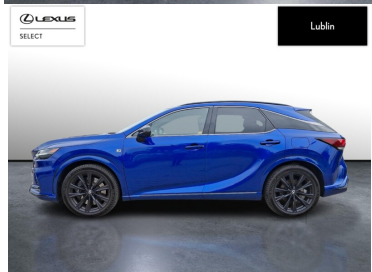

LEXUS RX

500H F_SPORT DACH PANORAMICZ...

289 000 zł brutto

KINTO UŻYWANE

dla Firmy

3 368 zł

netto /mies.

KINTO UŻYWANE

dla Ciebie

4 140 zł

brutto /mies.

Okres finansowania 36 mies.

Wpłata własna 15%

Limit 15 000 km

WYPOSAŻENIE

BEZPIECZEŃSTWO

ABS, ASR (KONTROLA TRAKCJI), ASYSTENT PASA RUCHU, CZUJNIK DESZCZU, CZUJNIK ZMIERZCHU, ESP (STABILIZACJA TORU JAZDY), ISOFIX, KURTINY POWIETRZNE, OGRANICZNIK PRĘDKOŚCI, PODUSZKA POWIETRZNA CHRONIĄCA KOLANA, PODUSZKA POWIETRZNA KIEROWCY, PODUSZKA POWIETRZNA PASAŻERA, PODUSZKI BOCZNE PRZEDNIE, PODUSZKI BOCZNE TYLNE, ŚWIATŁA LED, ŚWIATŁA DO JAZDY DZIENNEJ, ŚWIATŁA PRZECIWMGIELNE, ELEKTRONICZNA KONTROLA CIŚNIENIA W OPONACH, ELEKTRONICZNY SYSTEM ROZDZIAŁU SIŁY HAMOWANIA, LAMPY DOŚWIELAJĄCE ZAKRĘT, LAMPY TYLNE W TECHNOLOGII LED, PODUSZKA KOLAN PASAŻERA, SPRYSKIWACZE REFLEKTORÓW, SYSTEM WSPOMAGANIA HAMOWANIA, BOCZNA PODUSZKA POWIETRZNA KIEROWCY, KURTINY POWIETRZNE - TYŁ, ASYSTENT HAMOWANIA - BRAKE ASSIST, AKTYWNY ASYSTENT HAMOWANIA AWARYJNEGO, SYSTEM POWIADAMIANIA O WYPADKU, SYSTEM OSTRZEGAJĄCY O MOŻLIWEJ KOLIZJI, KONTROLA ODLEGŁOŚCI, ASYSTENT ZAPOBIEGANIA KOLIZJOM NA SKRZYŻOWANIU, AKTYWNY ASYSTENT ZMIANY PASA RUCHU

KOMFORT

ASYSTENT PARKOWANIA, BLUETOOTH, CZUJNIKI PARKOWANIA PRZEDNIE, CZUJNIKI PARKOWANIA TYLNE, DACH PANORAMICZNY, ELEKTRYCZNE SZYBY PRZEDNIE, ELEKTRYCZNE SZYBY TYLNE, ELEKTRYCZNIE USTAWIANE FOTELE, ELEKTRYCZNIE USTAWIANE LUSTERKA, GNIAZDO USB, HUD (WYŚWIETLACZ PRZEZIERNY), KAMERA COFANIA, ŁOPATKI ZMIANY BIEGÓW, Nawigacja GPS, PODGRZEWANA PRZEDNIA SZYBA, PODGRZEWANE LUSTERKA BOCZNE, PODGRZEWANE PRZEDNIE SIEDZENIA, PODGRZEWANE TYLNE SIEDZENIA, PRZYCIEMNIANE SZYBY, TAPICERKA SKÓRZANA, TEMPOMAT AKTYWNY, WIELOFUNKCYJNA KIEROWNICA, WSPOMAGANIE KIEROWNICY, DŹWIGNIA ZMIANY BIEGÓW WYKOŃCZONA SKÓRĄ, FOTELE PRZEDNIE WENTYLOWANE I 38 WIĘCEJ

POJEMNOŚĆ
2 393 CM³

MOC
371 KM

ROK PRODUKCJI
2023

PRZEBIEG
56 663 KM

RODZAJ NADWOZIA
SUV

VAT 23%
TAK

SKRZYNIA BIEGÓW
AUTOMATYCZNA

RODZAJ PALIWA
HYBRYDA

DATA PIERWSZEJ REJESTRACJI
2023-07-19

KOLOR NADWOZIA
NIEBIESKI

KRAJ POCHODZENIA
POLSKA

KRAJ POCHODZENIA/NUMER
REJESTRACYJNY
JTJCM BHA702001299
/BI090HJ

LEXUS SELECT
UŻYWANE Z SALONU

> KOMPLEKSOWA KONTROLA TECHNICZNA

> INDYWIDUALNA OFERTA FINANSOWA

Numer klucza: 6

Robert Stec
880 355 349

robert.stec@lexus-lublin.pl

Lublin

Kalinówka, KALINÓWKA 18
K/LUBLINA

www.pewneauto.pl/dealer/289