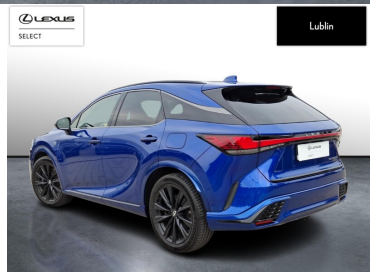

LEXUS RX

500H F_SPORT DACH PANORAMICZ...

289 000 zł brutto

KINTO UŻYWANE

dla Firmy

3 368 zł

netto /mies.

KINTO UŻYWANE

dla Ciebie

4 140 zł

brutto /mies.

Okres finansowania 36 mies.

Wpłata własna 15%

Limit 15 000 km

WYPOSAŻENIE

BEZPIECZEŃSTWO

ABS, ASR (KONTROLA TRAKCJI), ASYSTENT PASA RUCHU, CZUJNIK DESZCZU, CZUJNIK ZMIERZCHU, ESP (STABILIZACJA TORU JAZDY), ISOFIX, KURTINY POWIETRZNE, OGRANICZNIK PRĘDKOŚCI, PODUSZKA POWIETRZNA CHRONIĄCA KOLANA, PODUSZKA POWIETRZNA KIEROWCY, PODUSZKA POWIETRZNA PASAŻERA, PODUSZKI BOCZNE PRZEDNIE, PODUSZKI BOCZNE TYLNE, ŚWIATŁA LED, ŚWIATŁA DO JAZDY DZIENNEJ, ŚWIATŁA PRZECIWMGIELNE, ELEKTRONICZNA KONTROLA CIŚNIENIA W OPONACH, ELEKTRONICZNY SYSTEM ROZDZIAŁU SIŁY HAMOWANIA, LAMPY DOŚWIELAJĄCE ZAKRĘT, LAMPY TYLNE W TECHNOLOGII LED, PODUSZKA KOLAN PASAŻERA, SPRYSKIWACZE REFLEKTORÓW, SYSTEM WSPOMAGANIA HAMOWANIA, BOCZNA PODUSZKA POWIETRZNA KIEROWCY, KURTINY POWIETRZNE - TYŁ, ASYSTENT HAMOWANIA - BRAKE ASSIST, AKTYWNY ASYSTENT HAMOWANIA AWARYJNEGO, SYSTEM POWIADAMIANIA O WYPADKU, SYSTEM OSTRZEGAJĄCY O MOŻLIWEJ KOLIZJI, KONTROLA ODLEGŁOŚCI, ASYSTENT ZAPOBIEGANIA KOLIZJOM NA SKRZYŻOWANIU, AKTYWNY ASYSTENT ZMIANY PASA RUCHU

KOMFORT

ASYSTENT PARKOWANIA, BLUETOOTH, CZUJNIKI PARKOWANIA PRZEDNIE, CZUJNIKI PARKOWANIA TYLNE, DACH PANORAMICZNY, ELEKTRYCZNE SZYBY PRZEDNIE, ELEKTRYCZNE SZYBY TYLNE, ELEKTRYCZNIE USTAWIANE FOTELE, ELEKTRYCZNIE USTAWIANE LUSTERKA, GNIAZDO USB, HUD (WYŚWIETLACZ PRZEZIERNY), KAMERA COFANIA, ŁOPATKI ZMIANY BIEGÓW, Nawigacja GPS, PODGRZEWANA PRZEDNIA SZYBA, PODGRZEWANE LUSTERKA BOCZNE, PODGRZEWANE PRZEDNIE SIEDZENIA, PODGRZEWANE TYLNE SIEDZENIA, PRZYCIEMNIANE SZYBY, TAPICERKA SKÓRZANA, TEMPOMAT AKTYWNY, WIELOFUNKCYJNA KIEROWNICA, WSPOMAGANIE KIEROWNICY, DŹWIGNIA ZMIANY BIEGÓW WYKOŃCZONA SKÓRĄ, FOTELE PRZEDNIE WENTYLOWANE I 38 WIĘCEJ

POJEMNOŚĆ
2 393 CM³

MOC
371 KM

ROK PRODUKCJI
2023

PRZEBIEG
56 663 KM

RODZAJ NADWOZIA
SUV

VAT 23%
TAK

SKRZYNIA BIEGÓW
AUTOMATYCZNA

RODZAJ PALIWA
HYBRYDA

DATA PIERWSZEJ REJESTRACJI
2023-07-19

KOLOR NADWOZIA
NIEBIESKI

KRAJ POCHODZENIA
POLSKA

KRAJ POCHODZENIA/NUMER
REJESTRACYJNY
JTJCM BHA702001299
/BI090HJ

LEXUS SELECT
UŻYWANE Z SALONU

> KOMPLEKSOWA KONTROLA TECHNICZNA

> INDYWIDUALNA OFERTA FINANSOWA

Numer klucza: 6

Robert Stec
880 355 349

robert.stec@lexus-lublin.pl

Lublin

Kalinówka, KALINÓWKA 18
K/LUBLINA

www.pewneauto.pl/dealer/289