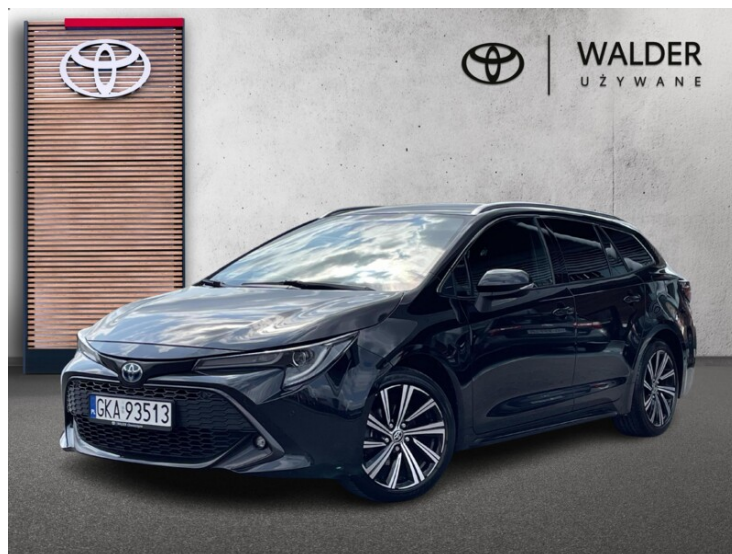

WYPOSAŻENIE

BEZPIECZEŃSTWO

ABS, ASR (kontrola trakcji), Asystent pasa ruchu, Czujnik deszczu, Czujnik zmierzchu, ESP (stabilizacja toru jazdy), Isofix, Kurtyny powietrzne, Poduszka powietrzna chroniąca kolana, Poduszka powietrzna kierowcy, Poduszka powietrzna pasażera, Poduszki boczne przednie, Światła LED, Światła do jazdy dziennej, Światła przeciwmgielne, Elektroniczna kontrola ciśnienia w oponach

KOMFORT

Bluetooth, Elektryczne szyby przednie, Elektryczne szyby tylne, Elektrycznie ustawiane lusterka, Gniazdo USB, Kamera cofania, Klimatyzacja automatyczna, Podgrzewane lusterka boczne, Tempomat aktywny, Wielofunkcyjna kierownica, Wspomaganie kierownicy, Kierownica skórzana, Podłokietniki - przód, Ekran dotykowy

INNE

Interfejs Android Auto, Interfejs Apple CarPlay, Elektryczny hamulec postojowy

KONTAKT Z DORADCĄ

Jacek Chrobak

739 106 053

jacek.chrobak@toyotawalder.pl

DILER

Toyota Walder Gdynia Chwaszczyno
Chwaszczyno, ul. Oliwska 58

www.uzywane.toyotawalder.pl

+48 739 106 067

uzywane_015@toyotawalder.pl

Poniedziałek - Piątek: 08:00-18:00
Sobota: 08:00-15:00

CHARAKTERYSTYKA POJAZDU

POJEMNOŚĆ
1 798 cm³

ROK PRODUKCJI
2022

DATA PIERWSZEJ
REJESTRACJI
2022-04-04

PRZEBIEG
62 000 km

MOC
122 KM

RODZAJ NADWOZIA
Kombi

RODZAJ PALIWA
Hybryda

KOLOR NADWOZIA
Czarny Metalik

SKRZYNIA BIEGÓW
Automatyczna (CVT,
eCVT)

LICZBA DRZWI/MIEJSC
5/5

NR SYSTEMOWY
#328712

VIN
SB1Z93BE70E298786

Sprawdzony stan techniczny

Udokumentowana historia auta