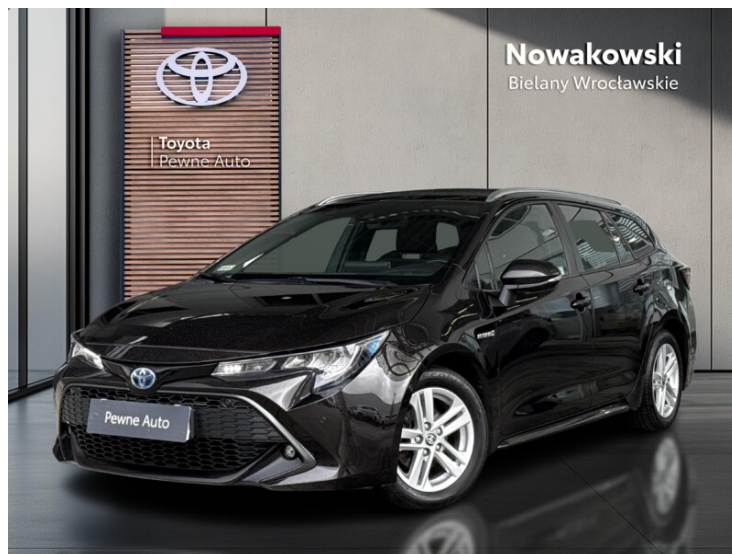

# Toyota Corolla

## DILER

TOYOTA Bielany Nowakowski Sp z o.o.  
Bielany Wrocławskie, CZEKOLADOWA

www.uzywane.toyotanowakowski.pl

717186988

pewneauto@toyotanowakowski.pl

Poniedziałek - Piątek: 09:00-19:00  
Sobota: 09:00-15:00