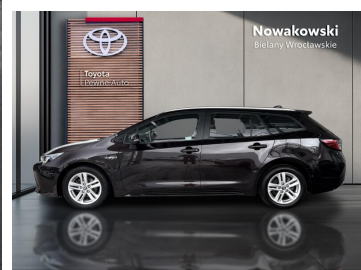

Toyota  
Pewne Auto

Nowakowski  
Bielany Wrocławskie

KiNTO

Kup używany samochód w autoryzowanym salonie

- Sprawdzona i pewna historia pojazdu.
- Elastyczne formy finansowania.
- Gwarancja relax aż do 185 000 km lub 10 lat.

# Toyota Corolla