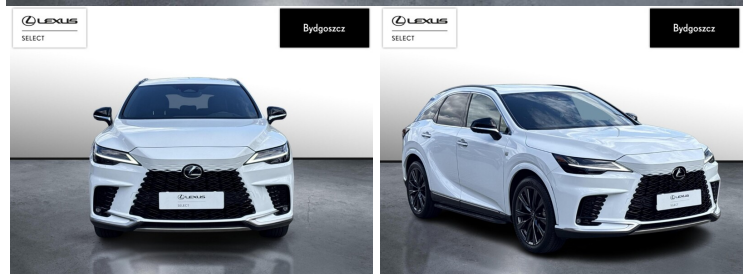

POJEMNOŚĆ
2 487 CM³

MOC
190 KM

ROK PRODUKCJI
2024

PRZEBIEG
18 505 KM

RODZAJ NADWOZIA
SUV

VAT 23%
TAK

SKRZYNIA BIEGÓW
AUTOMATYCZNA

RODZAJ PALIWA
HYBRYDA

DATA PIERWSZEJ REJESTRACJI
2024-07-29

KOLOR NADWOZIA
BIAŁY

KRAJ POCHODZENIA
POLSKA

KRAJ POCHODZENIA/NUMER
REJESTRACYJNY
JTJCJBJA502031937
/CB045RS

LEXUS SELECT
UŻYWANE Z SALONU

> KOMPLEKSOWA KONTROLA TECHNICZNA

> INDYWIDUALNA OFERTA FINANSOWA

Marcin Gulcz
+48123786733

marcin.gulcz@lexus-bydgoszcz.pl

Bydgoszcz

Osielsko k. Bydgoszczy, Szosa
Gdańska 23

www.uzywane.toyotawalder.pl