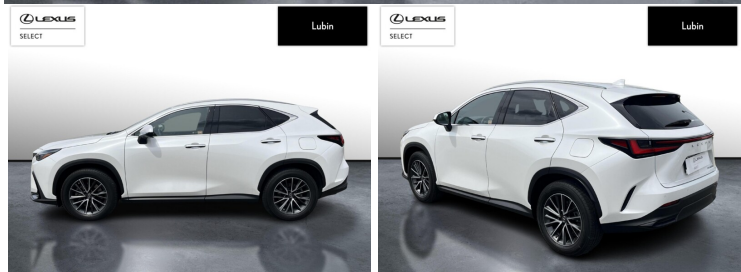

LEXUS NX

450H+ PRESTIGE AWD

214 900 zł brutto

WYPOSAŻENIE

BEZPIECZEŃSTWO

ABS, ASR (KONTROLA TRAKCJI), ASYSTENT PASA RUCHU, CZUJNIK DESZCZU, CZUJNIK MARTWEGO POLA, CZUJNIK ZMIERZCHU, ESP (STABILIZACJA TORU JAZDY), ISOFIX, KURTyny POWIETRZNE, OGRANICZNIK PRĘDKOŚCI, PODUSZKA POWIETRZNA CHRONIĄCA KOLANA, PODUSZKA POWIETRZNA KIEROWCY, PODUSZKA POWIETRZNA PASAŻERA, PODUSZKI BOCZNE PRZEDNIE, ŚWIATŁA LED, ŚWIATŁA DO JAZDY DZIENNEJ, ŚWIATŁA PRZECIWMGIELNE

KOMFORT

ALARM, ALUFELGI, BLUETOOTH, CENTRALNY ZAMEK, CZUJNIKI PARKOWANIA PRZEDNIE, CZUJNIKI PARKOWANIA TYLNE, ELEKTRYCZNE SZYBY PRZEDNIE, ELEKTRYCZNE SZYBY TYLNE, ELEKTRYCZNIE USTAWIANE FOTELE, ELEKTRYCZNIE USTAWIANE LUSTERKA, GNIAZDO USB, IMMOBILIZER, KLIMATYZACJA AUTOMATYCZNA, KLIMATYZACJA DWUSTREFOWA, KOMPUTER POKŁADOWY, ŁOPATKI ZMIANY BIEGÓW, NAWIGACJA GPS, OGRZEWANIE POSTOJOWE, PODGRZEWANE LUSTERKA BOCZNE, PODGRZEWANE PRZEDNIE SIEDZENIA, PRZYCIEMNIANE SZYBY, RADIO FABRYCZNE, TAPICERKA SKÓRZANA, TEMPOMAT, TEMPOMAT AKTYWNY, WIELOFUNKCYJNA KIEROWNICA, WSPOMAGANIE KIEROWNICY

POJEMNOŚĆ
2 487 CM³

MOC
185 KM

ROK PRODUKCJI
2023

PRZEBIEG
59 976 KM

RODZAJ NADWOZIA
SUV

VAT 23%
TAK

SKRZYNIA BIEGÓW
AUTOMATYCZNA (CVT...)

RODZAJ PALIWA
HYBRYDA PLUG-IN

DATA PIERWSZEJ REJESTRACJI
2023-07-05

KOLOR NADWOZIA
BIAŁY METALIK

KRAJ POCHODZENIA
POLSKA

KRAJ POCHODZENIA/NUMER
REJESTRACYJNY
**JTJCKBFZ902017647
/DLU5583C**

LEXUS SELECT
UŻYWANE Z SALONU

> KOMPLEKSOWA KONTROLA TECHNICZNA

> INDYWIDUALNA OFERTA FINANSOWA