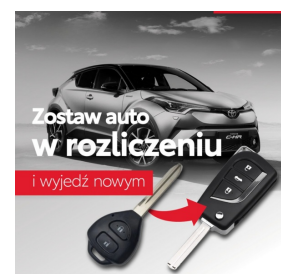

Toyota
Pewne Auto

Toyota PROACE VERSO

177KM Family Comfort Automat Gw.12m F.23%
Salon PL Toyota Komorniki

KINTO UŻYWANE
dla Firmy

1 633 zł
netto / mies.

KINTO UŻYWANE
dla Ciebie

–
brutto / mies.

KINTO