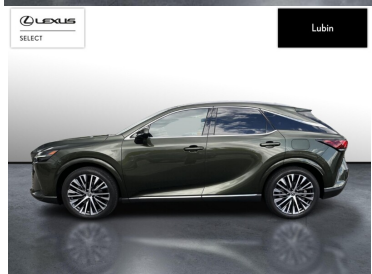

LEXUS RX

450H+ PRESTIGE

316 900 zł brutto

KINTO UŻYWANE

dla Firmy

3 432 zł

netto /mies.

KINTO UŻYWANE

dla Ciebie

4 220 zł

brutto /mies.

Okres finansowania 36 mies.

Wpłata własna 15%

Limit 15 000 km

WYPOSAŻENIE

BEZPIECZEŃSTWO

ABS, ASR (KONTROLA TRAKCJI), ASYSTENT PASA RUCHU, CZUJNIK DESZCZU, CZUJNIK MARTWEGO POLA, CZUJNIK ZMIERZCHU, ESP (STABILIZACJA TORU JAZDY), ISOFIX, KURTyny POWIETRZNE, OGRANICZNIK PRĘDKOŚCI, PODUSZKA POWIETRZNA CHRONIĄCA KOLANA, PODUSZKA POWIETRZNA KIEROWCY, PODUSZKA POWIETRZNA PASAŻERA, PODUSZKI BOCZNE PRZEDNIE, ŚWIATŁA LED, ŚWIATŁA DO JAZDY DZIENNEJ, ŚWIATŁA PRZECIWMGIELNE

KOMFORT

ALARM, ALUFELGI, BLUETOOTH, CENTRALNY ZAMEK, CZUJNIKI PARKOWANIA PRZEDNIE, CZUJNIKI PARKOWANIA TYLNE, ELEKTROCHROMATYCZNE LUSTERKO WSTECZNE, ELEKTRYCZNE SZYBY PRZEDNIE, ELEKTRYCZNE SZYBY TYLNE, ELEKTRYCZNIE USTAWIANE FOTELE, ELEKTRYCZNIE USTAWIANE LUSTERKA, HUD (WYŚWIETLACZ PRZEZIERNY), IMMOBILIZER, KAMERA COFANIA, KLIMATYZACJA AUTOMATYCZNA, KLIMATYZACJA DWUSTREFOWA, KOMPUTER POKŁADOWY, ŁOPATKI ZMIANY BIEGÓW, NAWIGACJA GPS, PODGRZEWANE LUSTERKA BOCZNE, PODGRZEWANE PRZEDNIE SIEDZENIA, PRZYCIEMNIANE SZYBY, RADIO FABRYCZNE, RELINGI DACHOWE, TAPICERKA SKÓRZANA, TEMPOMAT AKTYWNY, WIELOFUNKCYJNA KIEROWNICA, WSPOMAGANIE KIEROWNICY

POJEMNOŚĆ
2 487 CM³

MOC
185 KM

ROK PRODUKCJI
2024

PRZEBIEG
34 307 KM

RODZAJ NADWOZIA
SUV

VAT 23%
TAK

SKRZYNIA BIEGÓW
AUTOMATYCZNA (CVT...)

RODZAJ PALIWA
HYBRYDA PLUG-IN

DATA PIERWSZEJ REJESTRACJI
2024-04-25

KOLOR NADWOZIA
ZIELONY METALIK

KRAJ POCHODZENIA
POLSKA

KRAJ POCHODZENIA/NUMER
REJESTRACYJNY
JTJCJBGA802015531
/DLU1893E

LEXUS SELECT
UŻYWANE Z SALONU

- > GWARANCJA 21 MC
- > INDYWIDUALNA OFERTA FINANSOWA

- > KOMPLEKSOWA KONTROLA TECHNICZNA