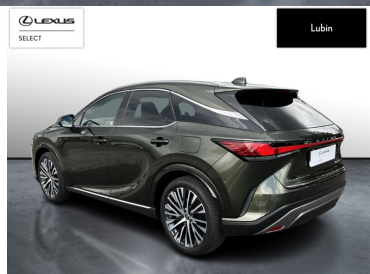

LEXUS RX

450H+ PRESTIGE

316 900 zł brutto

KINTO UŻYWANE

dla Firmy

3 432 zł

netto /mies.

KINTO UŻYWANE

dla Ciebie

4 220 zł

brutto /mies.

Okres finansowania 36 mies.

Wpłata własna 15%

Limit 15 000 km

WYPOSAŻENIE

BEZPIECZEŃSTWO

ABS, ASR (KONTROLA TRAKCJI), ASYSTENT PASA RUCHU, CZUJNIK DESZCZU, CZUJNIK MARTWEGO POLA, CZUJNIK ZMIERZCHU, ESP (STABILIZACJA TORU JAZDY), ISOFIX, KURTyny POWIETRZNE, OGRANICZNIK PRĘDKOŚCI, PODUSZKA POWIETRZNA CHRONIĄCA KOLANA, PODUSZKA POWIETRZNA KIEROWCY, PODUSZKA POWIETRZNA PASAŻERA, PODUSZKI BOCZNE PRZEDNIE, ŚWIATŁA LED, ŚWIATŁA DO JAZDY DZIENNEJ, ŚWIATŁA PRZECIWMGIELNE

KOMFORT

ALARM, ALUFELGI, BLUETOOTH, CENTRALNY ZAMEK, CZUJNIKI PARKOWANIA PRZEDNIE, CZUJNIKI PARKOWANIA TYLNE, ELEKTROCHROMATYCZNE LUSTERKO WSTECZNE, ELEKTRYCZNE SZYBY PRZEDNIE, ELEKTRYCZNE SZYBY TYLNE, ELEKTRYCZNIE USTAWIANE FOTELE, ELEKTRYCZNIE USTAWIANE LUSTERKA, HUD (WYŚWIETLACZ PRZEZIERNY), IMMOBILIZER, KAMERA COFANIA, KLIMATYZACJA AUTOMATYCZNA, KLIMATYZACJA DWUSTREFOWA, KOMPUTER POKŁADOWY, ŁOPATKI ZMIANY BIEGÓW, NAWIGACJA GPS, PODGRZEWANE LUSTERKA BOCZNE, PODGRZEWANE PRZEDNIE SIEDZENIA, PRZYCIEMNIANE SZYBY, RADIO FABRYCZNE, RELINGI DACHOWE, TAPICERKA SKÓRZANA, TEMPOMAT AKTYWNY, WIELOFUNKCYJNA KIEROWNICA, WSPOMAGANIE KIEROWNICY

POJEMNOŚĆ
2 487 CM³

MOC
185 KM

ROK PRODUKCJI
2024

PRZEBIEG
34 307 KM

RODZAJ NADWOZIA
SUV

VAT 23%
TAK

SKRZYNIA BIEGÓW
AUTOMATYCZNA (CVT...)

RODZAJ PALIWA
HYBRYDA PLUG-IN

DATA PIERWSZEJ REJESTRACJI
2024-04-25

KOLOR NADWOZIA
ZIELONY METALIK

KRAJ POCHODZENIA
POLSKA

KRAJ POCHODZENIA/NUMER
REJESTRACYJNY
JTJCJBGA802015531
/DLU1893E

LEXUS SELECT
UŻYWANE Z SALONU

- > GWARANCJA 21 MC
- > INDYWIDUALNA OFERTA FINANSOWA

- > KOMPLEKSOWA KONTROLA TECHNICZNA