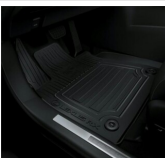

DYWANIKI GUMOWE

Dywaniki / Wykładziny

423 zł