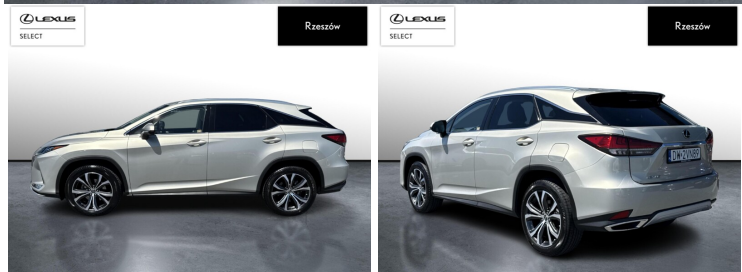

SELECT

Rzeszów

LEXUS RX

RX300 PRESTIGE | VAT 23% | SALON ...

184 900 zł brutto /

WYPOSAŻENIE

POJEMNOŚĆ
1 998 CM³MOC
238 KMROK PRODUKCJI
2022PRZEBIEG
27 088 KMRODZAJ NADWOZIA
SUVVAT 23%
TAKSKRZYNIA BIEGÓW
AUTOMATYCZNARODZAJ PALIWA
BENZYNADATA PIERWSZEJ REJESTRACJI
2023-05-05KOLOR NADWOZIA
BEZOWY METALIKKRAJ POCHODZENIA
POLSKA