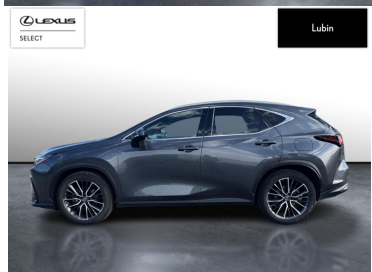

LEXUS NX

350H OMOTENASHI AWD + LUXURY

204 900 zł brutto

KINTO UŻYWANE

dla Firmy

2 339 zł

netto /mies.

KINTO UŻYWANE

POJEMNOŚĆ
2 487 CM³MOC
190 KMROK PRODUKCJI
2022PRZEBIEG
77 056 KMRODZAJ NADWOZIA
SUVVAT 23%
TAKSKRZYNIA BIEGÓW
AUTOMATYCZNA (CVT...)RODZAJ PALIWA
HYBRYDADATA PIERWSZEJ REJESTRACJI
2022-07-07KOLOR NADWOZIA
SZARY METALIKKRAJ POCHODZENIA
POLSKAKRAJ POCHODZENIA/NUMER
REJESTRACYJNY
JTJCKBEZ605003012
/SK973WKLEXUS SELECT
UŻYWANE Z SALONU