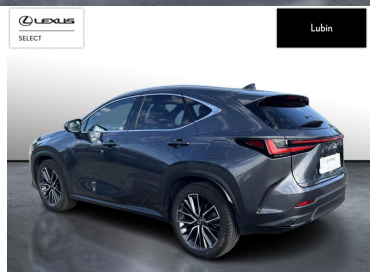

LEXUS NX

350H OMOTENASHI AWD + LUXURY

204 900 zł brutto

KINTO UŻYWANE

dla Firmy

2 339 zł

netto /mies.

KINTO UŻYWANE

POJEMNOŚĆ
2 487 CM³MOC
190 KMROK PRODUKCJI
2022PRZEBIEG
77 056 KMRODZAJ NADWOZIA
SUVVAT 23%
TAKSKRZYNIA BIEGÓW
AUTOMATYCZNA (CVT...)RODZAJ PALIWA
HYBRYDADATA PIERWSZEJ REJESTRACJI
2022-07-07KOLOR NADWOZIA
SZARY METALIKKRAJ POCHODZENIA
POLSKAKRAJ POCHODZENIA/NUMER
REJESTRACYJNY
JTJCKBEZ605003012
/SK973WKLEXUS SELECT
UŻYWANE Z SALONU