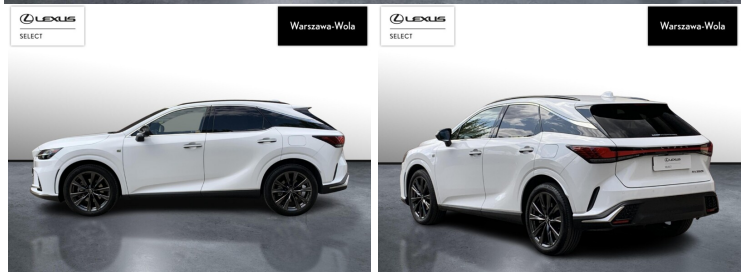

LEXUS RX

LEXUS RX350H F SPORT DESIGN +TE...

274 900 zł brutto

KINTO UŻYWANE

dla Firmy

2 719 zł

netto /mies.

KINTO UŻYWANE

dla Ciebie

3 342 zł

brutto /mies.

Okres finansowania 36 mies.

Wpłata własna 15%

Limit 15 000 km

POJEMNOŚĆ
2 487 CM³MOC
243 KMROK PRODUKCJI
2024PRZEBIEG
25 108 KMRODZAJ NADWOZIA
SUVVAT 23%
TAKSKRZYNIA BIEGÓW
AUTOMATYCZNARODZAJ PALIWA
HYBRYDADATA PIERWSZEJ REJESTRACJI
2024-06-14KOLOR NADWOZIA
BIAŁYKRAJ POCHODZENIA
POLSKAKRAJ POCHODZENIA/NUMER
REJESTRACYJNY
JTJCJBJA502033588
/WB299CC