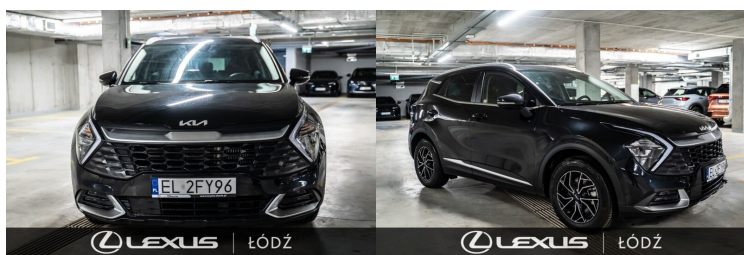

LEXUS | ŁÓDŹ

KIA SPORTAGE

KIA SPORTAGE 1.6 TGDI, SALON POLS...

119 900 zł brutto /

WYPOSAŻENIE

BEZPIECZEŃSTWO

ABS, ASR (KONTROLA TRAKCJI), ASYSTENT PASA RUCHU, CZUJNIK DESZCZU, CZUJNIK ZMIERZCHU, ESP (STABILIZACJA TORU JAZDY), KURTYNY POWIETRZNE, OGRANICZNIK PRĘDKOŚCI, PODUSZKI BOCZNE PRZEDNIE, ŚWIATŁA LED, ŚWIATŁA DO JAZDY DZIENNEJ, ELEKTRONICZNA KONTROLA CIŚNIENIA W OPONACH, ELEKTRONICZNY SYSTEM ROZDZIAŁU SIŁY HAMOWANIA, LAMPY DOŚWIELAJĄCE ZAKRĘT, LAMPY TYLNE W TECHNOLOGII LED, SPRYSKIWACZE REFLEKTORÓW, BOCZNA PODUSZKA POWIETRZNA KIEROWCY, ASYSTENT HAMOWANIA - BRAKE ASSIST, AKTYWNY ASYSTENT HAMOWANIA AWARYJNEGO, SYSTEM OSTRZEGAJĄCY O MOŻLIWEJ KOLIZJI, KONTROLA ODLEGŁOŚCI, OŚWIETLENIE ADAPTACYJNE, AKTYWNY ASYSTENT ZMIANY PASA RUCHU, ASYSTENT (CZUJNIK) MARTWEGO POLA

KOMFORT

ASYSTENT PARKOWANIA, BLUETOOTH, CZUJNIKI PARKOWANIA PRZEDNIE, CZUJNIKI PARKOWANIA TYLNE, DACH PANORAMICZNY, ELEKTRYCZNE SZYBY PRZEDNIE, ELEKTRYCZNE SZYBY TYLNE, ELEKTRYCZNE USTAWIANE FOTELE, ELEKTRYCZNE USTAWIANE LUSTERKA, GNIAZDO USB, KAMERA COFANIA, KLIMATYZACJA AUTOMATYCZNA, ŁOPATKI ZMIANY BIEGÓW, NAWIGACJA GPS, PODGRZEWANE LUSTERKA BOCZNE, PODGRZEWANE PRZEDNIE SIEDZENIA, PRZYCIEMNIANE SZYBY, SYSTEM START-STOP, TAPICERKA WELUROWA, TEMPOMAT AKTYWNY, WSPOMAGANIE KIEROWNICY, KIEROWNICA OGRZEWANA, KIEROWNICA SKÓRZANA, LUSTERKA BOCZNE SKŁADANE ELEKTRYCZNIE, PODGRZEWANY FOTEL PASAŻERA, KLIMATYZACJA DLA PASAŻERÓW Z TYŁU, PODŁOKIETNIKI - PRZÓD, PODŁOKIETNIKI - TYŁ, CYFROWY KLUCZYK, ZESTAW GŁOŠNOMÓWIĄCY, ŚWIATŁA DO JAZDY DZIENNEJ DIODOWE LED, EKRAŃ DOTYKOWY, ASYSTENT JAZDY W KORKU, GŁOSOWE STEROWANIE FUNKCJAMI POJAZDU, ŁADOWANIE BEZPRZEWODOWE URZĄDZEŃ

LEXUS | ŁÓDŹ

LEXUS | ŁÓDŹ

POJEMNOŚĆ
1 598 CM³MOC
180 KMROK PRODUKCJI
2022PRZEBIEG
27 390 KMRODZAJ NADWOZIA
KOMBISKRZYŃNIA BIEGÓW
AUTOMATYCZNARODZAJ PALIWA
BENZYNADATA PIERWSZEJ REJESTRACJI
2022-09-26KOLOR NADWOZIA
CZARNYKRAJ POCHODZENIA
POLSKAKRAJ POCHODZENIA/NUMER
REJESTRACYJNY
U5YPV81GBNL044486
/EL2FY96LEXUS SELECT
UŻYWANE Z SALONU