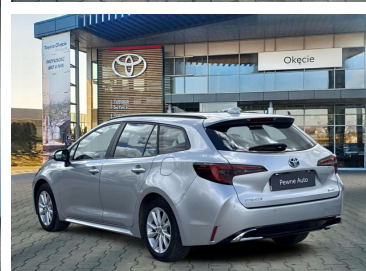

Toyota
Pewne Auto

Toyota Corolla

1.8 Hybrid Comfort Kombi, Faktura VAT 23%

KINTO UŻYWANE
dla Firmy

808 zł
netto / mies.

KINTO UŻYWANE
dla Ciebie

—
brutto / mies.

KINTO

Okres finansowania 36 mies.
Wpłata własna 15%
Limit 15 000 km

99 900 zł brutto

Toyota
Pewne Auto

WYPOSAŻENIE

BEZPIECZEŃSTWO

ABS, ASR (kontrola trakcji), Asystent pasa ruchu, Czujnik deszczu, Czujnik zmierzchu, ESP (stabilizacja toru jazdy), Isofix, Kurtyny powietrzne, Poduszka powietrzna kierowcy, Poduszka powietrzna pasażera, Poduszki boczne przednie, Światła LED, Światła do jazdy dziennej, Światła przeciwmgielne, Elektroniczna kontrola ciśnienia w oponach