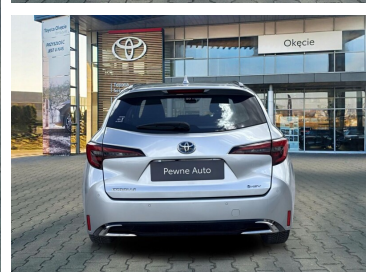

Toyota
Pewne Auto

Toyota Corolla

1.8 Hybrid Comfort Kombi, Faktura VAT 23%

KINTO UŻYWANE
dla Firmy

808 zł
netto / mies.

KINTO UŻYWANE
dla Ciebie

—
brutto / mies.

KINTO

Okres finansowania 36 mies.
Wpłata własna 15%
Limit 15 000 km

99 900 zł brutto

Toyota
Pewne Auto

WYPOSAŻENIE

BEZPIECZEŃSTWO

ABS, ASR (kontrola trakcji), Asystent pasa ruchu, Czujnik deszczu, Czujnik zmierzchu, ESP (stabilizacja toru jazdy), Isofix, Kurtyny powietrzne, Poduszka powietrzna kierowcy, Poduszka powietrzna pasażera, Poduszki boczne przednie, Światła LED, Światła do jazdy dziennej, Światła przeciwmgielne, Elektroniczna kontrola ciśnienia w oponach