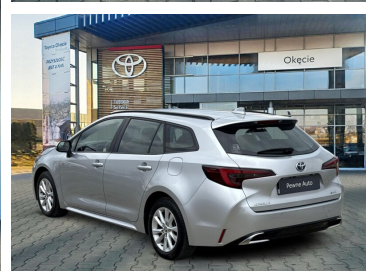

Toyota
Pewne Auto

Toyota Corolla

1.8 Hybrid Comfort Kombi, Faktura VAT 23%

KINTO UŻYWANE
dla Firmy

820 zł
netto / mies.

KINTO UŻYWANE
dla Ciebie

—
brutto / mies.

KINTO

Okres finansowania 36 mies.
Wpłata własna 15%
Limit 15 000 km

98 900 zł brutto

Toyota
Pewne Auto

WYPOSAŻENIE

BEZPIECZEŃSTWO

ABS, ASR (kontrola trakcji), Asystent pasa ruchu, Czujnik deszczu, Czujnik zmierzchu, ESP (stabilizacja toru jazdy), Isofix, Kurtyny powietrzne, Poduszka powietrzna kierowcy, Poduszka powietrzna pasażera, Poduszki boczne przednie, Światła LED, Światła do jazdy dziennej, Światła przeciwmgielne, Elektroniczna kontrola ciśnienia w oponach