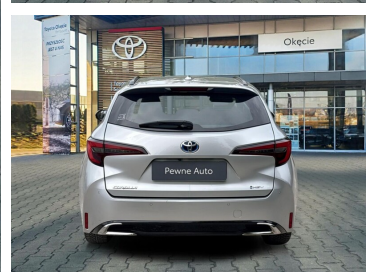

Toyota
Pewne Auto

Toyota Corolla

1.8 Hybrid Comfort Kombi, Faktura VAT 23%

KINTO UŻYWANE
dla Firmy

819 zł
netto / mies.

KINTO UŻYWANE
dla Ciebie

—
brutto / mies.

KINTO

Okres finansowania 36 mies.
Wpłata własna 15%
Limit 15 000 km

98 900 zł brutto

Toyota
Pewne Auto

WYPOSAŻENIE

BEZPIECZEŃSTWO

ABS, ASR (kontrola trakcji), Asystent pasa ruchu, Czujnik deszczu, Czujnik zmierzchu, ESP (stabilizacja toru jazdy), Isofix, Kurtyny powietrzne, Poduszka powietrzna kierowcy, Poduszka powietrzna pasażera, Poduszki boczne przednie, Światła LED, Światła do jazdy dziennej, Światła przeciwmgielne, Elektroniczna kontrola ciśnienia w oponach