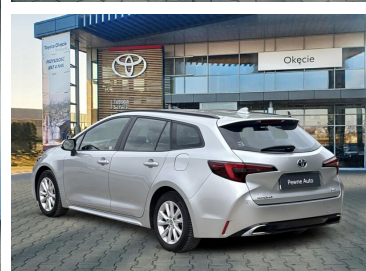

Toyota
Pewne Auto

Toyota Corolla

1.8 Hybrid Comfort Kombi, Faktura VAT 23%

KINTO UŻYWANE
dla Firmy

819 zł
netto / mies.

KINTO UŻYWANE
dla Ciebie

—
brutto / mies.

KINTO

Okres finansowania 36 mies.
Wpłata własna 15%
Limit 15 000 km

98 900 zł brutto

Toyota
Pewne Auto

WYPOSAŻENIE

BEZPIECZEŃSTWO

ABS, ASR (kontrola trakcji), Asystent pasa ruchu, Czujnik deszczu, Czujnik zmierzchu, ESP (stabilizacja toru jazdy), Isofix, Kurtyny powietrzne, Poduszka powietrzna kierowcy, Poduszka powietrzna pasażera, Poduszki boczne przednie, Światła LED, Światła do jazdy dziennej, Światła przeciwmgielne, Elektroniczna kontrola ciśnienia w oponach