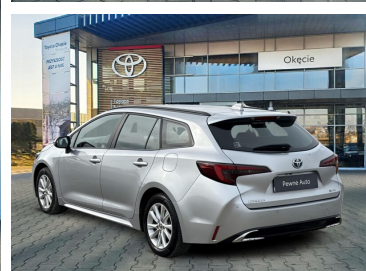

Toyota
Pewne Auto

Toyota Corolla

1.8 Hybrid Comfort, Kombi Faktura VAT 23%

KINTO UŻYWANE
dla Firmy

841 zł
netto / mies.

KINTO UŻYWANE
dla Ciebie

—
brutto / mies.

KINTO

Okres finansowania 36 mies.
Wpłata własna 15%
Limit 15 000 km

98 900 zł brutto

Toyota
Pewne Auto

WYPOSAŻENIE

BEZPIECZEŃSTWO

ABS, ASR (kontrola trakcji), Asystent pasa ruchu, Czujnik deszczu, Czujnik zmierzchu, ESP (stabilizacja toru jazdy), Isofix, Kurtyny powietrzne, Poduszka powietrzna kierowcy, Poduszka powietrzna pasażera, Poduszki boczne przednie, Światła LED, Światła do jazdy dziennej, Światła przeciwmgielne, Elektroniczna kontrola ciśnienia w oponach