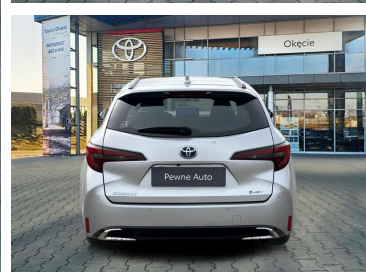

Toyota
Pewne Auto

Toyota Corolla

1.8 Hybrid Comfort, Kombi Faktura VAT 23%

KINTO UŻYWANE
dla Firmy

841 zł
netto / mies.

KINTO UŻYWANE
dla Ciebie

—
brutto / mies.

KINTO

Okres finansowania 36 mies.
Wpłata własna 15%
Limit 15 000 km

98 900 zł brutto

Toyota
Pewne Auto

WYPOSAŻENIE

BEZPIECZEŃSTWO

ABS, ASR (kontrola trakcji), Asystent pasa ruchu, Czujnik deszczu, Czujnik zmierzchu, ESP (stabilizacja toru jazdy), Isofix, Kurtyny powietrzne, Poduszka powietrzna kierowcy, Poduszka powietrzna pasażera, Poduszki boczne przednie, Światła LED, Światła do jazdy dziennej, Światła przeciwmgielne, Elektroniczna kontrola ciśnienia w oponach