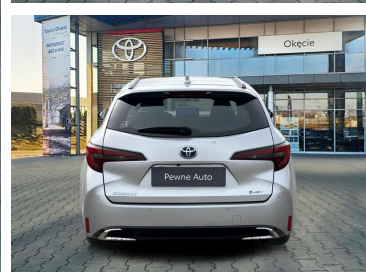

Toyota
Pewne Auto

Toyota Corolla

1.8 Hybrid Comfort, Kombi Faktura VAT 23%

KINTO UŻYWANE
dla Firmy

824 zł
netto / mies.

KINTO UŻYWANE
dla Ciebie

1 012 zł
brutto / mies.

KINTO

Okres finansowania 36 mies.
Wpłata własna 15%
Limit 15 000 km

97 900 zł brutto

Toyota
Pewne Auto

WYPOSAŻENIE

BEZPIECZEŃSTWO

ABS, ASR (kontrola trakcji), Asystent pasa ruchu, Czujnik deszczu, Czujnik zmierzchu, ESP (stabilizacja toru jazdy), Isofix, Kurtyny powietrzne, Poduszka powietrzna kierowcy, Poduszka powietrzna pasażera, Poduszki boczne przednie, Światła LED, Światła do jazdy dziennej, Światła przeciwmgielne, Elektroniczna kontrola ciśnienia w oponach