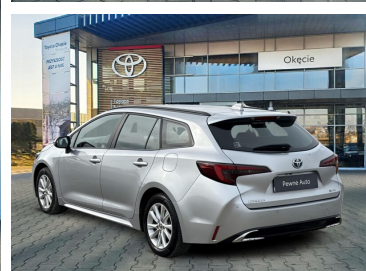

Toyota
Pewne Auto

Toyota Corolla

1.8 Hybrid Comfort, Kombi Faktura VAT 23%

KINTO UŻYWANE
dla Firmy

824 zł
netto / mies.

KINTO UŻYWANE
dla Ciebie

1 012 zł
brutto / mies.

KINTO

Okres finansowania 36 mies.
Wpłata własna 15%
Limit 15 000 km

97 900 zł brutto

Toyota
Pewne Auto

WYPOSAŻENIE

BEZPIECZEŃSTWO

ABS, ASR (kontrola trakcji), Asystent pasa ruchu, Czujnik deszczu, Czujnik zmierzchu, ESP (stabilizacja toru jazdy), Isofix, Kurtyny powietrzne, Poduszka powietrzna kierowcy, Poduszka powietrzna pasażera, Poduszki boczne przednie, Światła LED, Światła do jazdy dziennej, Światła przeciwmgielne, Elektroniczna kontrola ciśnienia w oponach