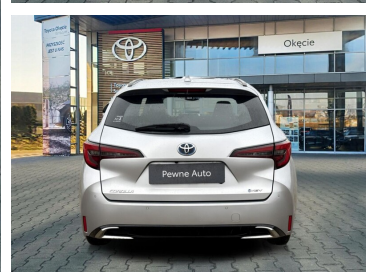

Toyota  
Pewne Auto

# Toyota Corolla

1.8 Hybrid Comfort Kombi, Faktura VAT 23%

KINTO UŻYWANE  
dla Firmy

**855 zł**  
netto / mies.

KINTO UŻYWANE  
dla Ciebie

—  
brutto / mies.

KINTO

Okres finansowania 36 mies.  
Wpłata własna 15%  
Limit 15 000 km

**97 900 zł brutto**

**Toyota**  
Pewne Auto