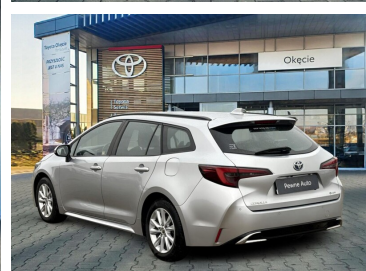

Toyota
Pewne Auto

Toyota Corolla

1.8 Hybrid Comfort Kombi, Faktura VAT 23%

KINTO UŻYWANE
dla Firmy

900 zł
netto / mies.

KINTO UŻYWANE
dla Ciebie

—
brutto / mies.

KINTO