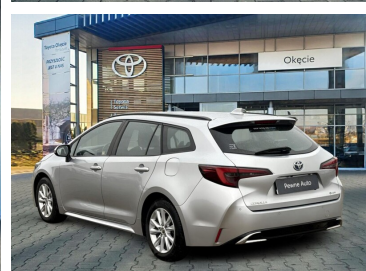

Toyota  
Pewne Auto

# Toyota Corolla

1.8 Hybrid Comfort Kombi, Faktura VAT 23%

KINTO UŻYWANE  
dla Firmy

**855 zł**  
netto / mies.

KINTO UŻYWANE  
dla Ciebie

—  
brutto / mies.

KINTO

Okres finansowania 36 mies.  
Wpłata własna 15%  
Limit 15 000 km

**97 900 zł brutto**

**Toyota**  
Pewne Auto