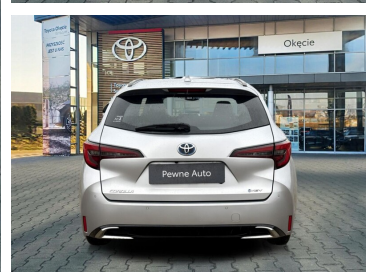

Toyota
Pewne Auto

Toyota Corolla

1.8 Hybrid Comfort Kombi, Faktura VAT 23%

KINTO UŻYWANE
dla Firmy

900 zł
netto / mies.

KINTO UŻYWANE
dla Ciebie

—
brutto / mies.

KINTO

Okres finansowania 36 mies.
Wpłata własna 15%
Limit 15 000 km

99 900 zł brutto

Toyota
Pewne Auto

WYPOSAŻENIE

BEZPIECZEŃSTWO

ABS, ASR (kontrola trakcji), Asystent pasa ruchu, Czujnik deszczu, Czujnik zmierzchu, ESP (stabilizacja toru jazdy), Isofix, Kurtyny powietrzne, Poduszka powietrzna kierowcy, Poduszka powietrzna pasażera, Poduszki boczne przednie, Światła LED, Światła do jazdy dziennej, Światła przeciwmgielne, Elektroniczna kontrola ciśnienia w oponach