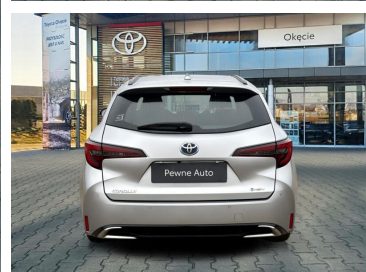

Toyota
Pewne Auto

Toyota Corolla

1.8 Hybrid Comfort Kombi, Faktura VAT 23%

KINTO UŻYWANE
dla Firmy

851 zł
netto / mies.

KINTO UŻYWANE
dla Ciebie

—
brutto / mies.

KINTO

Okres finansowania 36 mies.
Wpłata własna 15%
Limit 15 000 km

98 900 zł brutto

Toyota
Pewne Auto

WYPOSAŻENIE

BEZPIECZEŃSTWO

ABS, ASR (kontrola trakcji), Asystent pasa ruchu, Czujnik deszczu, Czujnik zmierzchu, ESP (stabilizacja toru jazdy), Isofix, Kurtyny powietrzne, Poduszka powietrzna kierowcy, Poduszka powietrzna pasażera, Poduszki boczne przednie, Światła LED, Światła do jazdy dziennej, Światła przeciwmgielne, Elektroniczna kontrola ciśnienia w oponach