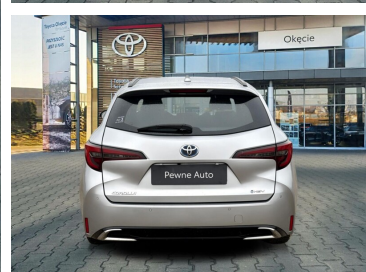

Toyota
Pewne Auto

Toyota Corolla

1.8 Hybrid Comfort Kombi, Faktura VAT 23%

KINTO UŻYWANE
dla Firmy

835 zł
netto / mies.

KINTO UŻYWANE
dla Ciebie

—
brutto / mies.

KINTO

Okres finansowania 36 mies.
Wpłata własna 15%
Limit 15 000 km

97 900 zł brutto

Toyota
Pewne Auto

WYPOSAŻENIE

BEZPIECZEŃSTWO

ABS, ASR (kontrola trakcji), Asystent pasa ruchu, Czujnik deszczu, Czujnik zmierzchu, ESP (stabilizacja toru jazdy), Isofix, Kurtyny powietrzne, Poduszka powietrzna kierowcy, Poduszka powietrzna pasażera, Poduszki boczne przednie, Światła LED, Światła do jazdy dziennej, Światła przeciwmgielne, Elektroniczna kontrola ciśnienia w oponach