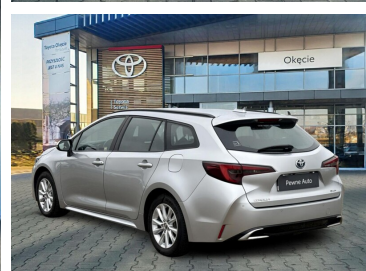

Toyota
Pewne Auto

Toyota Corolla

1.8 Hybrid Comfort Kombi, Faktura VAT 23%

KINTO UŻYWANE
dla Firmy

835 zł
netto / mies.

KINTO UŻYWANE
dla Ciebie

—
brutto / mies.

KINTO