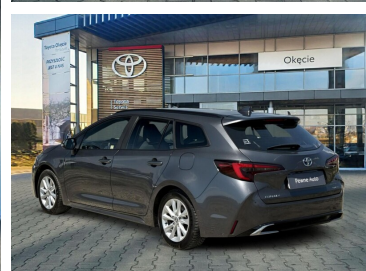

Toyota
Pewne Auto

Toyota Corolla

1.8 Hybrid Comfort Kombi, Faktura VAT 23%

KINTO UŻYWANE
dla Firmy

824 zł
netto / mies.

KINTO UŻYWANE
dla Ciebie

—
brutto / mies.

KINTO