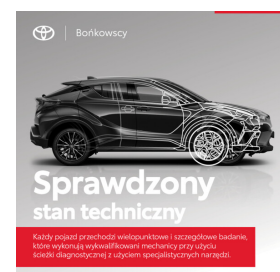

Toyota
Pewne Auto

Toyota Corolla

140KM HSD Style F.23% SalonPL Gw.2027r
Bońkowsy

KINTO UŻYWANE
dla Firmy

1 078 zł
netto / mc

KINTO UŻYWANE
dla Ciebie

-
brutto / mc

120 000 zł brutto