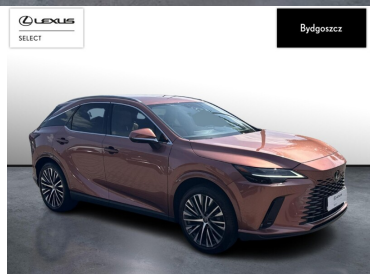

LEXUS RX

350H PRESTIGE / SALON POLSKA / A...

256 900 zł brutto

KINTO UŻYWANE

dla Firmy

2 967 zł

netto /mies.

KINTO UŻYWANE

dla Ciebie

3 647 zł

brutto /mies.

Okres finansowania 36 mies.

Wpłata własna 15%

Limit 15 000 km

POJEMNOŚĆ
2 487 CM³MOC
190 KMROK PRODUKCJI
2023PRZEBIEG
39 574 KMRODZAJ NADWOZIA
SUVVAT 23%
TAKSKRZYNIA BIEGÓW
AUTOMATYCZNARODZAJ PALIWA
HYBRYDADATA PIERWSZEJ REJESTRACJI
2023-05-30KOLOR NADWOZIA
BRĄZOWYKRAJ POCHODZENIA
POLSKAKRAJ POCHODZENIA/NUMER
REJESTRACYJNY
JTJCJBJA402007158
/CB113PM