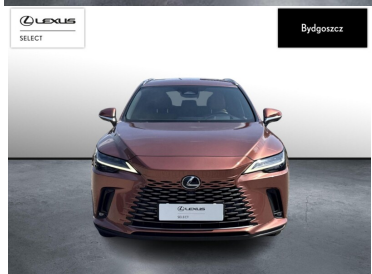

LEXUS RX

350H PRESTIGE / SALON POLSKA / A...

256 900 zł brutto

KINTO UŻYWANE

dla Firmy

2 967 zł

netto /mies.

KINTO UŻYWANE

dla Ciebie

3 647 zł

brutto /mies.

Okres finansowania 36 mies.

Wpłata własna 15%

Limit 15 000 km

POJEMNOŚĆ
2 487 CM³MOC
190 KMROK PRODUKCJI
2023PRZEBIEG
39 574 KMRODZAJ NADWOZIA
SUVVAT 23%
TAKSKRZYNIA BIEGÓW
AUTOMATYCZNARODZAJ PALIWA
HYBRYDADATA PIERWSZEJ REJESTRACJI
2023-05-30KOLOR NADWOZIA
BRĄZOWYKRAJ POCHODZENIA
POLSKAKRAJ POCHODZENIA/NUMER
REJESTRACYJNY
JTJCJBJA402007158
/CB113PM