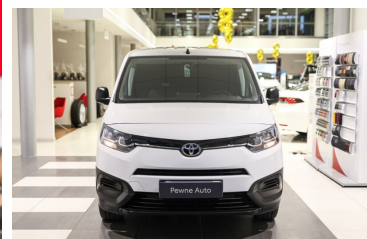

Toyota
Pewne Auto

Używane
Dobrygowski

GWARANCJA DO 04.2027r.

Toyota PROACE CITY

City 1.5 D-4D Long 2,4t Active

KINTO UŻYWANE
dla Firmy

1 036 zł
netto / mies.

KINTO UŻYWANE
dla Ciebie

–
brutto / mies.

KINTO

Okres finansowania 36 mies.
Wpłata własna 15%
Limit 15 000 km

97 850 zł brutto

Numer klucza: 141

DATA UTWORZENIA
23:23 24.05.2026

Toyota
Pewne Auto

WYPOSAŻENIE