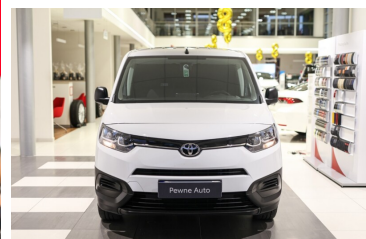

Toyota
Pewne Auto

Używane
Dobrygowski

GWARANCJA DO 04.2027r.

Toyota PROACE CITY

City 1.5 D-4D Long 2,4t Active

KINTO UŻYWANE
dla Firmy

1 052 zł
netto / mies.

KINTO UŻYWANE
dla Ciebie

1 292 zł
brutto / mies.

KINTO

Okres finansowania 36 mies.
Wpłata własna 15%
Limit 15 000 km

98 850 zł brutto

Numer klucza: 141

DATA UTWORZENIA
20:06 09.04.2026

Toyota
Pewne Auto

WYPOSAŻENIE