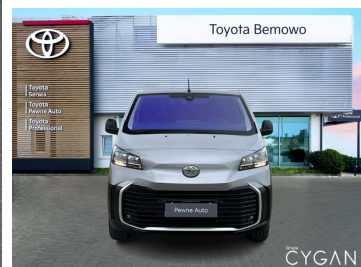

Toyota PROACE

Proace 2.0 D-4D Long Active

123 900 zł brutto

KINTO ONE Leasing Używane

Okres finansowania 36

Wpłata własna 10073.171%

od 919/mc