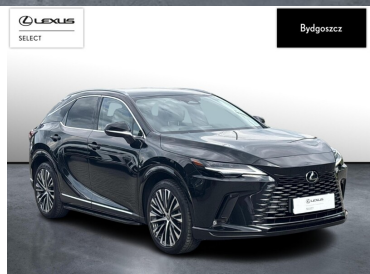

## LEXUS RX

350H PRESTIGE / SALON POLSKA / A...

275 900 zł brutto

## KINTO UŻYWANE

dla Ciebie

3 365 zł

brutto /mies.

Okres finansowania 36 mies.

Wpłata własna 15%

Limit 15 000 km

POJEMNOŚĆ  
2 487 CM<sup>3</sup>MOC  
190 KMROK PRODUKCJI  
2024PRZEBIEG  
21 800 KMRODZAJ NADWOZIA  
SUVVAT 23%  
TAKSKRZYNIA BIEGÓW  
AUTOMATYCZNARODZAJ PALIWA  
HYBRYDADATA PIERWSZEJ REJESTRACJI  
2024-05-29KOLOR NADWOZIA  
CZARNYKRAJ POCHODZENIA  
POLSKAKRAJ POCHODZENIA/NUMER  
REJESTRACYJNY  
JTJCJBJA102031580  
/CB724RM