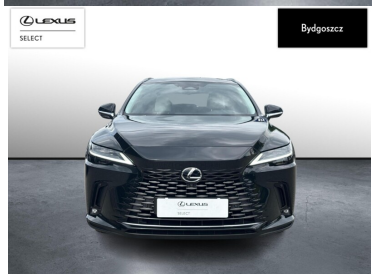

## KINTO UŻYWANE

dla Ciebie

3 365 zł

brutto /mies.

Okres finansowania 36 mies.

Wpłata własna 15%

Limit 15 000 km

POJEMNOŚĆ  
2 487 CM<sup>3</sup>MOC  
190 KMROK PRODUKCJI  
2024PRZEBIEG  
21 800 KMRODZAJ NADWOZIA  
SUVVAT 23%  
TAKSKRZYNIA BIEGÓW  
AUTOMATYCZNARODZAJ PALIWA  
HYBRYDADATA PIERWSZEJ REJESTRACJI  
2024-05-29KOLOR NADWOZIA  
CZARNYKRAJ POCHODZENIA  
POLSKAKRAJ POCHODZENIA/NUMER  
REJESTRACYJNY  
JTJCJBJA102031580  
/CB724RM