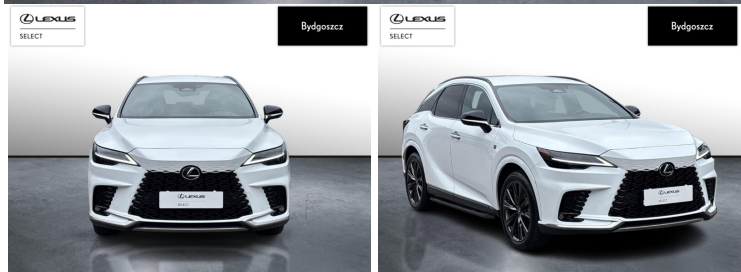

LEXUS RX

350H F SPORT DESIGN / SALON POL...

278 900 zł brutto

KINTO UŻYWANE

dla Firmy

2 676 zł

netto /mies.

KINTO UŻYWANE

dla Ciebie

3 290 zł

brutto /mies.

Okres finansowania 36 mies.

Wpłata własna 15%

Limit 15 000 km

POJEMNOŚĆ
2 487 CM³

MOC
190 KM

ROK PRODUKCJI
2024

PRZEBIEG
12 339 KM

RODZAJ NADWOZIA
SUV

VAT 23%
TAK

SKRZYNIA BIEGÓW
AUTOMATYCZNA

RODZAJ PALIWA
HYBRYDA

DATA PIERWSZEJ REJESTRACJI
2024-05-29

KOLOR NADWOZIA
INNY KOLOR

KRAJ POCHODZENIA
POLSKA

KRAJ POCHODZENIA/NUMER
REJESTRACYJNY
JTJCJBJA802032449
/CB725RM

WYPOSAŻENIE

BEZPIECZEŃSTWO

ABS, ASYSTENT PASA RUCHU, CZUJNIK DESZCZU, CZUJNIK ZMIERZCHU, ESP (STABILIZACJA TORU JAZDY), ISOFIX, KURTyny POWIETRZNE, OGRANICZNIK PRĘDKOŚCI, ŚWIATŁA LED, ŚWIATŁA DO JAZDY DZIENNEJ, ELEKTRONICZNA KONTROLA CIŚNIENIA W OPONACH, ELEKTRONICZNY SYSTEM ROZDZIAŁU SIŁY HAMOWANIA, LAMPY DOŚWIELAJĄCE ZAKRĘT, LAMPY TYLNE W TECHNOLOGII LED, SPRYSKIWACZE REFLEKTORÓW, BOCZNA PODUSZKA POWIETRZNA KIEROWCY, KURTyny POWIETRZNE - TYŁ, SYSTEM POWIADAMIANIA O WYPADKU, KONTROLA ODLEGŁOŚCI, PODUSZKI POWIETRZNE CZOŁOWE - TYŁ, AKTYWNY ASYSTENT ZMIANY PASA RUCHU, ASYSTENT (CZUJNIK) MARTWEGO POLA

KOMFORT

BLUETOOTH, CZUJNIKI PARKOWANIA PRZEDNIE, CZUJNIKI PARKOWANIA TYLNE, ELEKTRYCZNE SZYBY PRZEDNIE, ELEKTRYCZNE SZYBY TYLNE, ELEKTRYCZNIE USTAWIANE FOTELE, ELEKTRYCZNIE USTAWIANE LUSTERKA, GNIAZDO USB, KAMERA COFANIA, KLIMATYZACJA AUTOMATYCZNA, ŁOPATKI ZMIANY BIEGÓW, NAWIGACJA GPS, OGRZEWANIE POSTOJOWE, PODGRZEWANE LUSTERKA BOCZNE, PODGRZEWANE PRZEDNIE SIEDZENIA, PRZYCIEMNIANE SZYBY, TAPICERKA SKÓRZANA, TEMPOMAT AKTYWNY, WIELOFUNKCYJNA KIEROWNICA, WSPOMAGANIE KIEROWNICY, BLOKADA MECHANIZMU RÓŻNICOWEGO, DŹWIGNIA ZMIANY BIEGÓW WYKOŃCZONA SKÓRĄ, FOTELE PRZEDNIE WENTYLOWANE, KIEROWNICA OGRZEWANA, KIEROWNICA SKÓRZANA, LUSTERKA BOCZNE SKŁADANE ELEKTRYCZNIE, PODGRZEWANY FOTEL PASAŻERA, WSPOMAGANIE RUSZANIA POD GÓRĘ, ELEKTRYCZNIE USTAWIANY FOTEL KIEROWCY, KLIMATYZACJA DLA PASAŻERÓW Z TYŁU, PODŁOKIETNIKI - PRZÓD, PODŁOKIETNIKI - TYŁ, OŚWIETLENIE DROGI DO DOMU, KEYLESS GO, KIEROWNICA SPORTOWA, KOLUMNA KIEROWNICY REGULOWANA ELEKTRYCZNIE, EKRAŃ DOTYKOWY I 8 WIĘCEJ

LEXUS SELECT
UŻYWANE Z SALONU

> KOMPLEKSOWA KONTROLA TECHNICZNA

> INDYWIDUALNA OFERTA FINANSOWA

Marcin Gulcz
+48123786733

marcin.gulcz@lexus-bydgoszcz.pl

Bydgoszcz

Osielsko k. Bydgoszczy, Szosa
Gdańska 23

www.uzywane.toyotawalder.pl