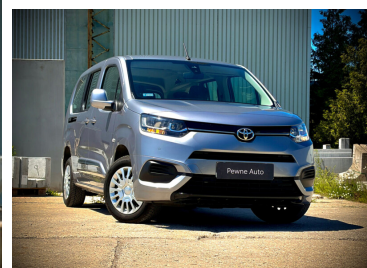

Toyota  
Pewne Auto

# Toyota PROACE CITY VERSO

Long 1.2 D-4T Business | Faktura VAT 23% |  
SalonPolska

KINTO UŻYWANE  
dla Firmy

**1 156 zł**  
netto / mies.

KINTO UŻYWANE  
dla Ciebie

–  
brutto / mies.

KINTO

Okres finansowania 35 mies.  
Wpłata własna 15%  
Limit 15 000 km

**79 900 zł brutto**

**Toyota**  
Pewne Auto