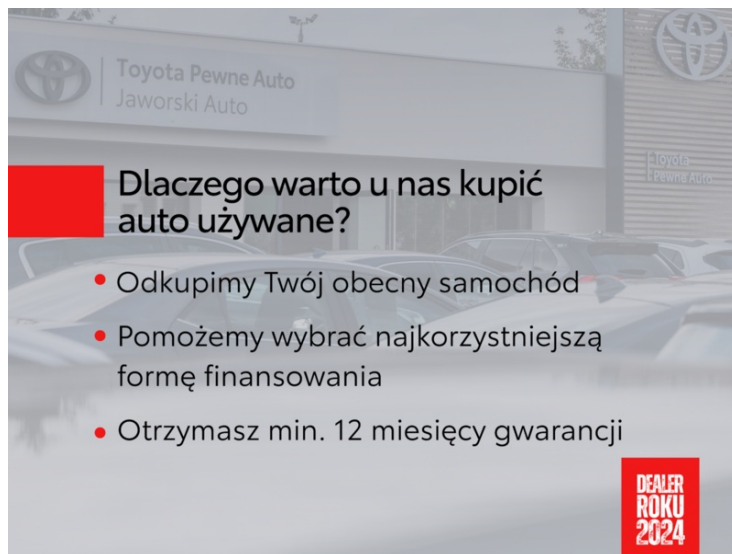

KOMFORT

Bluetooth, Czujniki parkowania tylne, Dach panoramiczny, Elektryczne szyby przednie, Elektryczne szyby tylne, Elektrycznie ustawiane fotele, Elektrycznie ustawiane lusterka, Gniazdo USB, Klimatyzacja czterostrefowa, Nawigacja GPS, Podgrzewana przednia szyba, Podgrzewane przednie siedzenia, Podgrzewane tylne siedzenia, Przyciemniane szyby, Tapicerka skórzana, Tempomat aktywny, Wielofunkcyjna kierownica, Fotele tylne wentylowane, Kierownica ogrzewana, Podgrzewany fotel pasażera, Felgi aluminiowe 20, Kamera panoramiczna 360, Podłokietniki - przód, Podłokietniki - tył, Zestaw głośnomówiący, Ekran dotykowy

INNE

Interfejs Android Auto, Interfejs Apple CarPlay, RSA - System rozpoznawania znaków drogowych, Elektryczny hamulec postojowy, Asystent świateł drogowych, System odzyskiwania energii

KONTAKT Z DORADCĄ

Łukasz Śliwiński

Doradca ds. sprzedaży aut używanych

☎ 513580548

@ l.sliwinski@toyota.wloclawek.pl

DILER

Toyota Włocławek Jaworski Auto

Włocławek, ul. Okrężna 2 G

💻 www.toyota.wloclawek.pl

☎ +48 54 411 26 66 507966584 513580548

@ t.zychowicz@toyota.wloclawek.pl

🕒 **Poniedziałek - Piątek: 08:00-18:00**
Sobota: 08:00-14:00

CHARAKTERYSTYKA POJAZDU

POJEMNOŚĆ
2 487 cm³

ROK PRODUKCJI
2021

DATA PIERWSZEJ
REJESTRACJI
2021-06-09

PRZEBIEG
139 000 km

MOC
248 KM

RODZAJ NADWOZIA
Kombi

RODZAJ PALIWA
Hybryda

KOLOR NADWOZIA
Szary Metalik

SKRZYŃNIA BIEGÓW
Automatyczna (CVT,
eCVT)

LICZBA DRZWI/MIEJSC
5/7

NR SYSTEMOWY
#308183

VIN/NUMER
REJESTRACYJNY
5TDLB3CH00S043177/
CLI11953

Sprawdzony stan techniczny

Udokumentowana historia auta