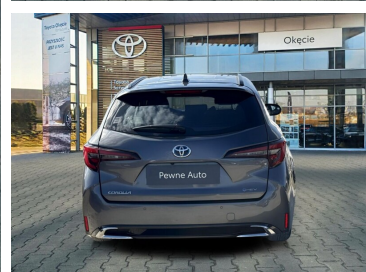

Toyota
Pewne Auto

Toyota Corolla

1.8 Hybrid Comfort, Kombi Faktura VAT 23%

KINTO UŻYWANE
dla Firmy

823 zł
netto / mies.

KINTO UŻYWANE
dla Ciebie

—
brutto / mies.

KINTO

Okres finansowania 36 mies.
Wpłata własna 15%
Limit 15 000 km

97 900 zł brutto

Toyota
Pewne Auto

WYPOSAŻENIE

BEZPIECZEŃSTWO

ABS, ASR (kontrola trakcji), Asystent pasa ruchu, Czujnik deszczu, Czujnik zmierzchu, ESP (stabilizacja toru jazdy), Isofix, Kurtyny powietrzne, Poduszka powietrzna kierowcy, Poduszka powietrzna pasażera, Poduszki boczne przednie, Światła LED, Światła do jazdy dziennej, Światła przeciwmgielne, Elektroniczna kontrola ciśnienia w oponach