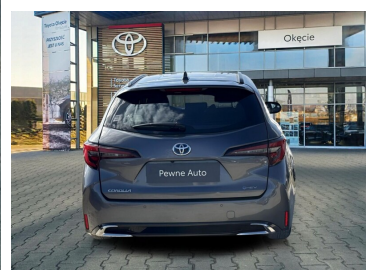

Toyota  
Pewne Auto

# Toyota Corolla

1.8 Hybrid Comfort, Kombi Faktura VAT 23%

KINTO UŻYWANE  
dla Firmy

**839 zł**  
netto / mies.

KINTO UŻYWANE  
dla Ciebie

—  
brutto / mies.

KINTO

Okres finansowania 36 mies.  
Wpłata własna 15%  
Limit 15 000 km

**98 900 zł brutto**

**Toyota**  
Pewne Auto