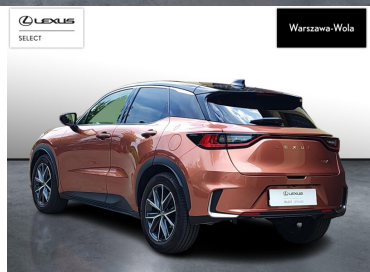

LEXUS LBX

LEXUS LBX EMOTION + TECH, VAT23...

145 900 zł brutto

KINTO UŻYWANE

dla Firmy

1 427 zł

netto /mies.

KINTO UŻYWANE

dla Ciebie

-

brutto /mies.

Okres finansowania 36 mies.

Wpłata własna 15%

Limit 15 000 km

WYPOSAŻENIE

BEZPIECZEŃSTWO

ABS, ASR (KONTROLA TRAKCJI), ASYSTENT PASA RUCHU, CZUJNIK DESZCZU, CZUJNIK ZMIERZCHU, ESP (STABILIZACJA TORU JAZDY), ISOFIX, KURTINY POWIETRZNE, OGRANICZNIK PRĘDKOŚCI, PODUSZKA POWIETRZNA CHRONIĄCA KOLANA, PODUSZKA POWIETRZNA KIEROWCY, PODUSZKA POWIETRZNA PASAŻERA, PODUSZKI BOCZNE PRZEDNIE, ŚWIATŁA LED, ŚWIATŁA DO JAZDY DZIENNEJ, ŚWIATŁA PRZECIWMGIELNE, ELEKTRONICZNA KONTROLA CIŚNIENIA W OPONACH, LAMPY TYLNE W TECHNOLOGII LED, PODUSZKA KOLAN PASAŻERA, SYSTEM WSPOMAGANIA HAMOWANIA, BOCZNA PODUSZKA POWIETRZNA KIEROWCY, KURTINY POWIETRZNE - TYŁ, ASYSTENT HAMOWANIA - BRAKE ASSIST, AKTYWNY ASYSTENT HAMOWANIA AWARYJNEGO, SYSTEM POWIADAMIANIA O WYPADKU, SYSTEM OSTRZEGAJĄCY O MOŻLIWEJ KOLIZJI, KONTROLA ODLEGŁOŚCI, AKTYWNY ASYSTENT ZMIANY PASA RUCHU, ASYSTENT (CZUJNIK) MARTWEGO POLA

KOMFORT

BLUETOOTH, CZUJNIKI PARKOWANIA PRZEDNIE, CZUJNIKI PARKOWANIA TYLNE, ELEKTRYCZNE SZYBY PRZEDNIE, ELEKTRYCZNE SZYBY TYLNE, ELEKTRYCZNIE USTAWIANE FOTELE, ELEKTRYCZNIE USTAWIANE LUSTERKA, GNIAZDO USB, KAMERA COFANIA, KLIMATYZACJA AUTOMATYCZNA, Nawigacja GPS, PODGRZEWANE LUSTERKA BOCZNE, PODGRZEWANE PRZEDNIE SIEDZENIA, PRZYCIEMNIANE SZYBY, TAPICERKA SKÓRZANA, TEMPOMAT AKTYWNY, WIELOFUNKCYJNA KIEROWNICA, WSPOMAGANIE KIEROWNICY, DŹWIGNIA ZMIANY BIEGÓW WYKOŃCZONA SKÓRĄ, KIEROWNICA OGRZEWANA, KIEROWNICA SKÓRZANA, LUSTERKA BOCZNE SKŁADANE ELEKTRYCZNIE, PODGRZEWANY FOTEL PASAŻERA, WSPOMAGANIE RUSZANIA POD GÓRĘ, FELGI ALUMINIOWE 18, PODŁOKIETNIKI - PRZÓD, ZESTAW GŁOŚNOMÓWIĄCY, KEYLESS GO, ŚWIATŁA DO JAZDY DZIENNEJ DIODOWE LED I 16 WIĘCEJ

POJEMNOŚĆ
1 490 CM³

MOC
136 KM

ROK PRODUKCJI
2024

PRZEBIEG
20 350 KM

RODZAJ NADWOZIA
HATCHBACK

VAT 23%
TAK

SKRZYNIA BIEGÓW
AUTOMATYCZNA

RODZAJ PALIWA
HYBRYDA

DATA PIERWSZEJ REJESTRACJI
2024-04-26

KOLOR NADWOZIA
CZARNY

KRAJ POCHODZENIA
POLSKA

KRAJ POCHODZENIA/NUMER
REJESTRACYJNY
JTHAAAAE701003083
/WB9815Y

LEXUS SELECT
UŻYWANE Z SALONU

> KOMPLEKSOWA KONTROLA TECHNICZNA

> INDYWIDUALNA OFERTA FINANSOWA