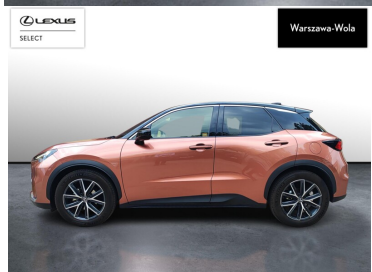

LEXUS LBX

LEXUS LBX EMOTION + TECH, VAT23...

145 900 zł brutto

KINTO UŻYWANE

dla Firmy

1 427 zł

netto /mies.

KINTO UŻYWANE

dla Ciebie

-

brutto /mies.

Okres finansowania 36 mies.

Wpłata własna 15%

Limit 15 000 km

WYPOSAŻENIE

BEZPIECZEŃSTWO

ABS, ASR (KONTROLA TRAKCJI), ASYSTENT PASA RUCHU, CZUJNIK DESZCZU, CZUJNIK ZMIERZCHU, ESP (STABILIZACJA TORU JAZDY), ISOFIX, KURTINY POWIETRZNE, OGRANICZNIK PRĘDKOŚCI, PODUSZKA POWIETRZNA CHRONIĄCA KOLANA, PODUSZKA POWIETRZNA KIEROWCY, PODUSZKA POWIETRZNA PASAŻERA, PODUSZKI BOCZNE PRZEDNIE, ŚWIATŁA LED, ŚWIATŁA DO JAZDY DZIENNEJ, ŚWIATŁA PRZECIWMGIELNE, ELEKTRONICZNA KONTROLA CIŚNIENIA W OPONACH, LAMPY TYLNE W TECHNOLOGII LED, PODUSZKA KOLAN PASAŻERA, SYSTEM WSPOMAGANIA HAMOWANIA, BOCZNA PODUSZKA POWIETRZNA KIEROWCY, KURTINY POWIETRZNE - TYŁ, ASYSTENT HAMOWANIA - BRAKE ASSIST, AKTYWNY ASYSTENT HAMOWANIA AWARYJNEGO, SYSTEM POWIADAMIANIA O WYPADKU, SYSTEM OSTRZEGAJĄCY O MOŻLIWEJ KOLIZJI, KONTROLA ODLEGŁOŚCI, AKTYWNY ASYSTENT ZMIANY PASA RUCHU, ASYSTENT (CZUJNIK) MARTWEGO POLA

KOMFORT

BLUETOOTH, CZUJNIKI PARKOWANIA PRZEDNIE, CZUJNIKI PARKOWANIA TYLNE, ELEKTRYCZNE SZYBY PRZEDNIE, ELEKTRYCZNE SZYBY TYLNE, ELEKTRYCZNIE USTAWIANE FOTELE, ELEKTRYCZNIE USTAWIANE LUSTERKA, GNIAZDO USB, KAMERA COFANIA, KLIMATYZACJA AUTOMATYCZNA, Nawigacja GPS, PODGRZEWANE LUSTERKA BOCZNE, PODGRZEWANE PRZEDNIE SIEDZENIA, PRZYCIEMNIANE SZYBY, TAPICERKA SKÓRZANA, TEMPOMAT AKTYWNY, WIELOFUNKCYJNA KIEROWNICA, WSPOMAGANIE KIEROWNICY, DŹWIGNIA ZMIANY BIEGÓW WYKOŃCZONA SKÓRĄ, KIEROWNICA OGRZEWANA, KIEROWNICA SKÓRZANA, LUSTERKA BOCZNE SKŁADANE ELEKTRYCZNIE, PODGRZEWANY FOTEL PASAŻERA, WSPOMAGANIE RUSZANIA POD GÓRĘ, FELGI ALUMINIOWE 18, PODŁOKIETNIKI - PRZÓD, ZESTAW GŁOŚNOMÓWIĄCY, KEYLESS GO, ŚWIATŁA DO JAZDY DZIENNEJ DIODOWE LED I 16 WIĘCEJ

POJEMNOŚĆ
1 490 CM³

MOC
136 KM

ROK PRODUKCJI
2024

PRZEBIEG
20 350 KM

RODZAJ NADWOZIA
HATCHBACK

VAT 23%
TAK

SKRZYNIA BIEGÓW
AUTOMATYCZNA

RODZAJ PALIWA
HYBRYDA

DATA PIERWSZEJ REJESTRACJI
2024-04-26

KOLOR NADWOZIA
CZARNY

KRAJ POCHODZENIA
POLSKA

KRAJ POCHODZENIA/NUMER
REJESTRACYJNY
JTHAAAAE701003083
/WB9815Y

LEXUS SELECT
UŻYWANE Z SALONU

> KOMPLEKSOWA KONTROLA TECHNICZNA

> INDYWIDUALNA OFERTA FINANSOWA