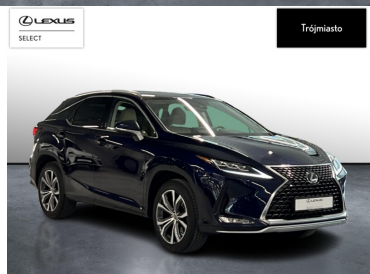

SELECT

Trójmiasto

LEXUS RX

300 BUSINESS EDITION +| 1 WŁ | BEZ...

191 700 zł brutto

STANDARD LEASING

od **2356** netto/mc

Okres finansowania 60 | Wpłata własna 30%

POJEMNOŚĆ
1 998 CM³MOC
238 KMROK PRODUKCJI
2022PRZEBIEG
39 970 KMRODZAJ NADWOZIA
SUVVAT 23%
TAKSKRZYNIA BIEGÓW
AUTOMATYCZNARODZAJ PALIWA
BENZYNADATA PIERWSZEJ REJESTRACJI
2023-03-23KOLOR NADWOZIA
NIEBIESKIKRAJ POCHODZENIA
POLSKALEXUS SELECT
UŻYWANE Z SALONU