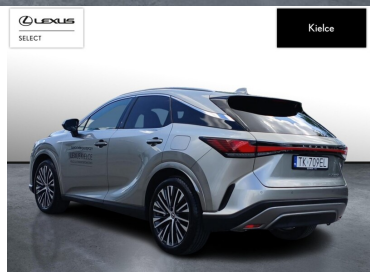

## LEXUS RX

RX350H PRESTIGE, AWD, DEMO, FV2...

299 900 zł brutto

STANDARD LEASING

od **3679** netto/mc

Okres finansowania 60 | Wpłata własna 30%

POJEMNOŚĆ  
2 487 CM<sup>3</sup>MOC  
243 KMROK PRODUKCJI  
2024PRZEBIEG  
12 036 KMRODZAJ NADWOZIA  
SUVVAT 23%  
TAKSKRZYNIA BIEGÓW  
AUTOMATYCZNARODZAJ PALIWA  
HYBRYDADATA PIERWSZEJ REJESTRACJI  
2024-06-06KOLOR NADWOZIA  
SREBRNY METALIKKRAJ POCHODZENIA  
POLSKALEXUS SELECT  
UŻYWANE Z SALONU