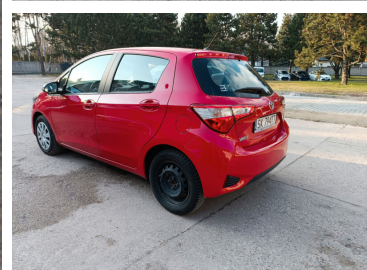

Toyota
Pewne Auto

Toyota Yaris

1.0 Active

49 900 zł brutto

STANDARD LEASING

Okres finansowania 60
Wpłata własna 30%

od 622 netto/mc

Powyższa symulacja jest jedynie przykładem finansowania i nie stanowi oferty w rozumieniu przepisów Kodeksu Cywilnego. Wszystkie wartości podane są w złotych polskich. Ostateczne warunki leasingu zostaną określone w umowie, po zapoznaniu się przez Toyota Leasing Polska Sp. z o.o. z dokumentami dostarczonymi przez Korzystającego oraz na podstawie faktury sprzedaży wystawionej przez Autoryzowanego Diler Toyota dla Toyota Leasing Polska Sp. z o.o.