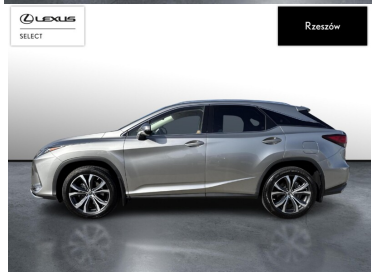

## INNE

INTERFEJS ANDROID AUTO, INTERFEJS APPLE CARPLAY I 5 WIĘCEJ

POJEMNOŚĆ  
1 998 CM<sup>3</sup>MOC  
238 KMROK PRODUKCJI  
2022PRZEBIEG  
14 806 KMRODZAJ NADWOZIA  
SUVSKRZYNIA BIEGÓW  
AUTOMATYCZNARODZAJ PALIWA  
BENZYNADATA PIERWSZEJ REJESTRACJI  
2023-04-05KOLOR NADWOZIA  
SREBRNY METALIKKRAJ POCHODZENIA  
POLSKALEXUS SELECT  
UŻYWANE Z SALONU