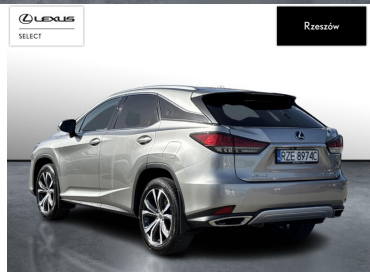

## INNE

INTERFEJS ANDROID AUTO, INTERFEJS APPLE CARPLAY I 5 WIĘCEJ

POJEMNOŚĆ  
1 998 CM<sup>3</sup>MOC  
238 KMROK PRODUKCJI  
2022PRZEBIEG  
14 806 KMRODZAJ NADWOZIA  
SUVSKRZYNIA BIEGÓW  
AUTOMATYCZNARODZAJ PALIWA  
BENZYNADATA PIERWSZEJ REJESTRACJI  
2023-04-05KOLOR NADWOZIA  
SREBRNY METALIKKRAJ POCHODZENIA  
POLSKALEXUS SELECT  
UŻYWANE Z SALONU