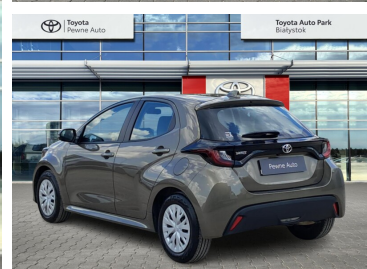

Toyota
Pewne Auto

Toyota Yaris

Toyota Yaris 1,5-Dual-VVT-iE Comfort,
Gwarancja 2026/08, Vat Marża ASO

72 900 zł brutto

Kredyt Toyota Easy

Okres finansowania 48

Wpłata własna 30%

od 970 brutto/mc