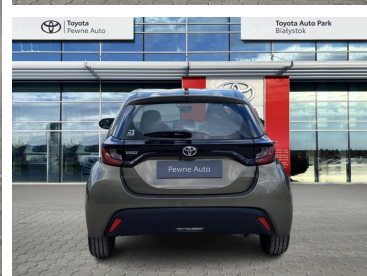

Toyota
Pewne Auto

Toyota Yaris

Toyota Yaris 1,5-Dual-VVT-iE Comfort,
Gwarancja 2026/08, Vat Marża ASO

72 900 zł brutto

Kredyt Toyota Easy

Okres finansowania 48

Wpłata własna 30%

od 970 brutto/mc