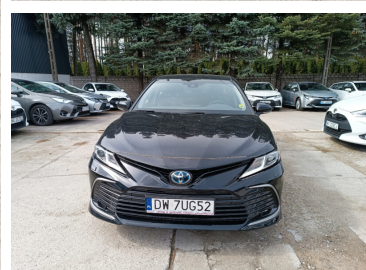

Toyota
Pewne Auto

Toyota Camry

2.5 Hybrid Comfort CVT

127 400 zł brutto

STANDARD LEASING

Okres finansowania 60
Wpłata własna 30%

od 1569 netto/mc

Powyższa symulacja jest jedynie przykładem finansowania i nie stanowi oferty w rozumieniu przepisów Kodeksu Cywilnego. Wszystkie wartości podane są w złotych polskich. Ostateczne warunki leasingu zostaną określone w umowie, po zapoznaniu się przez Toyota Leasing Polska Sp. z o.o. z dokumentami dostarczonymi przez Korzystającego oraz na podstawie faktury sprzedaży wystawionej przez Autoryzowanego Dilerę Toyoty dla Toyota Leasing Polska Sp. z o.o.

Toyota
Pewne Auto

WYPOSAŻENIE

BEZPIECZEŃSTWO

ABS, ASR (kontrola trakcji), Asystent pasa ruchu, Czujnik deszczu, Czujnik zmierzchu, ESP (stabilizacja toru jazdy), Isofix, Kurtyny powietrzne, Ogranicznik prędkości, Poduszka powietrzna chroniąca kolana, Poduszka powietrzna kierowcy, Poduszka powietrzna pasażera, Poduszki boczne przednie, Światła do jazdy dziennej, Światła przeciwmgielne