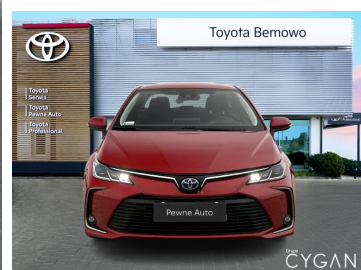

Toyota
Pewne Auto

Toyota Corolla

1.8 Hybrid Comfort

79 500 zł brutto

Kredyt Toyota Easy

Okres finansowania 48

Wpłata własna 30%

od 1057 brutto/mc