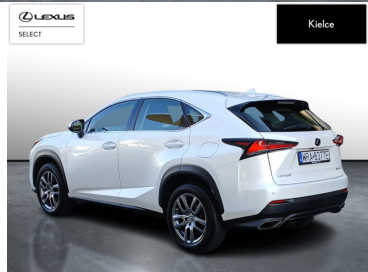

LEXUS NX

NX 300 OPTIMUM ELEGANCE AWD, ...

142 800 zł brutto

STANDARD LEASING
od **1758** netto/mc

Okres finansowania 60 | Wpłata własna 30%

WYPOSAŻENIE

BEZPIECZEŃSTWO

ABS, ASR (KONTROLA TRAKCJI), ASYSTENT PASA RUCHU, CZUJNIK DESZCZU, CZUJNIK ZMIERZCHU, ESP (STABILIZACJA TORU JAZDY), ISOFIX, KURTyny POWIETRZNE, PODUSZKA POWIETRZNA PASAŻERA, PODUSZKI BOCZNE PRZEDNIE, PODUSZKI BOCZNE TYLNE, ŚWIATŁA LED, ŚWIATŁA DO JAZDY DZIENNEJ, ŚWIATŁA PRZECIWMGIELNE, ELEKTRONICZNA KONTROLA CIŚNIENIA W OPONACH, ELEKTRONICZNY SYSTEM ROZDZIAŁU SIŁY HAMOWANIA, LAMPY TYLNE W TECHNOLOGII LED, SYSTEM WSPOMAGANIA HAMOWANIA, BOCZNA PODUSZKA POWIETRZNA KIEROWCY, KURTyny POWIETRZNE - TYŁ, ASYSTENT HAMOWANIA - BRAKE ASSIST, KONTROLA ODLEGŁOŚCI

KOMFORT

BLUETOOTH, CZUJNIKI PARKOWANIA PRZEDNIE, CZUJNIKI PARKOWANIA TYLNE, ELEKTRYCZNE SZYBY PRZEDNIE, ELEKTRYCZNE SZYBY TYLNE, ELEKTRYCZNIE USTAWIANE LUSTERKA, GNIAZDO USB, KAMERA COFANIA, KLIMATYZACJA DWUSTREFOWA, ŁOPATKI ZMIANY BIEGÓW, NAWIGACJA GPS, PODGRZEWANE LUSTERKA BOCZNE, PODGRZEWANE PRZEDNIE SIEDZENIA, TAPICERKA SKÓRZANA, TEMPOMAT AKTYWNY, WIELOFUNKCYJNA KIEROWNICA, WSPOMAGANIE KIEROWNICY, DŹWIGNIA ZMIANY BIEGÓW WYKOŃCZONA SKÓRĄ, KIEROWNICA SKÓRZANA, LUSTERKA BOCZNE SKŁADANE ELEKTRYCZNIE, PODGRZEWANY FOTEL PASAŻERA, FELGI ALUMINIOWE 18, PODŁOKIETNIKI - PRZÓD, PODŁOKIETNIKI - TYŁ, OŚWIETLENIE DROGI DO DOMU, ZESTAW GŁOŚNOMÓWIĄCY, ŚWIATŁA DO JAZDY DZIENNEJ DIODOWE LED, GŁOSOWE STEROWANIE FUNKCJAMI POJAZDU

INNE

INTERFEJS ANDROID AUTO, INTERFEJS APPLE CARPLAY, URUCHAMIANIE SILNIKA BEZ UŻYCIA KLUCZYKÓW, ELEKTRYCZNY HAMULEC POSTOJOWY

POJEMNOŚĆ
1 998 CM³MOC
238 KMROK PRODUKCJI
2019PRZEBIEG
81 615 KMRODZAJ NADWOZIA
SUVVAT 23%
TAKSKRZYNIA BIEGÓW
AUTOMATYCZNARODZAJ PALIWA
BENZYNADATA PIERWSZEJ REJESTRACJI
2020-10-19KOLOR NADWOZIA
BIAŁY METALIKKRAJ POCHODZENIA
POLSKALEXUS SELECT
UŻYWANE Z SALONU