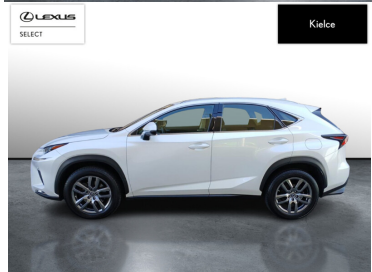

LEXUS NX

NX 300 OPTIMUM ELEGANCE AWD, ...

142 800 zł brutto

STANDARD LEASING
od **1758** netto/mc

Okres finansowania 60 | Wpłata własna 30%

WYPOSAŻENIE

BEZPIECZEŃSTWO

ABS, ASR (KONTROLA TRAKCJI), ASYSTENT PASA RUCHU, CZUJNIK DESZCZU, CZUJNIK ZMIERZCHU, ESP (STABILIZACJA TORU JAZDY), ISOFIX, KURTyny POWIETRZNE, PODUSZKA POWIETRZNA PASAŻERA, PODUSZKI BOCZNE PRZEDNIE, PODUSZKI BOCZNE TYLNE, ŚWIATŁA LED, ŚWIATŁA DO JAZDY DZIENNEJ, ŚWIATŁA PRZECIWMGIELNE, ELEKTRONICZNA KONTROLA CIŚNIENIA W OPONACH, ELEKTRONICZNY SYSTEM ROZDZIAŁU SIŁY HAMOWANIA, LAMPY TYLNE W TECHNOLOGII LED, SYSTEM WSPOMAGANIA HAMOWANIA, BOCZNA PODUSZKA POWIETRZNA KIEROWCY, KURTyny POWIETRZNE - TYŁ, ASYSTENT HAMOWANIA - BRAKE ASSIST, KONTROLA ODLEGŁOŚCI

KOMFORT

BLUETOOTH, CZUJNIKI PARKOWANIA PRZEDNIE, CZUJNIKI PARKOWANIA TYLNE, ELEKTRYCZNE SZYBY PRZEDNIE, ELEKTRYCZNE SZYBY TYLNE, ELEKTRYCZNIE USTAWIANE LUSTERKA, GNIAZDO USB, KAMERA COFANIA, KLIMATYZACJA DWUSTREFOWA, ŁOPATKI ZMIANY BIEGÓW, NAWIGACJA GPS, PODGRZEWANE LUSTERKA BOCZNE, PODGRZEWANE PRZEDNIE SIEDZENIA, TAPICERKA SKÓRZANA, TEMPOMAT AKTYWNY, WIELOFUNKCYJNA KIEROWNICA, WSPOMAGANIE KIEROWNICY, DŹWIGNIA ZMIANY BIEGÓW WYKOŃCZONA SKÓRĄ, KIEROWNICA SKÓRZANA, LUSTERKA BOCZNE SKŁADANE ELEKTRYCZNIE, PODGRZEWANY FOTEL PASAŻERA, FELGI ALUMINIOWE 18, PODŁOKIETNIKI - PRZÓD, PODŁOKIETNIKI - TYŁ, OŚWIETLENIE DROGI DO DOMU, ZESTAW GŁOŚNOMÓWIĄCY, ŚWIATŁA DO JAZDY DZIENNEJ DIODOWE LED, GŁOSOWE STEROWANIE FUNKCJAMI POJAZDU

INNE

INTERFEJS ANDROID AUTO, INTERFEJS APPLE CARPLAY, URUCHAMIANIE SILNIKA BEZ UŻYCIA KLUCZYKÓW, ELEKTRYCZNY HAMULEC POSTOJOWY

POJEMNOŚĆ
1 998 CM³MOC
238 KMROK PRODUKCJI
2019PRZEBIEG
81 615 KMRODZAJ NADWOZIA
SUVVAT 23%
TAKSKRZYNIA BIEGÓW
AUTOMATYCZNARODZAJ PALIWA
BENZYNADATA PIERWSZEJ REJESTRACJI
2020-10-19KOLOR NADWOZIA
BIAŁY METALIKKRAJ POCHODZENIA
POLSKALEXUS SELECT
UŻYWANE Z SALONU