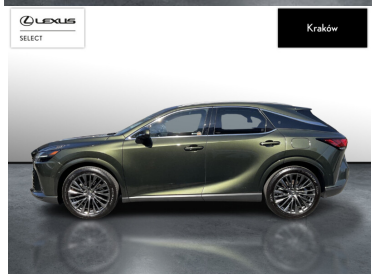

LEXUS RX

450H+ OMOTENASHI + DACH PANO...

319 900 zł brutto

KREDYT TOYOTA EASY

od **4253** brutto/mc

Okres finansowania 48 | Wpłata własna 30%

WYPOSAŻENIE

BEZPIECZEŃSTWO

POJEMNOŚĆ
2 487 CM³MOC
309 KMROK PRODUKCJI
2023PRZEBIEG
40 095 KMRODZAJ NADWOZIA
SUVSKRZYNIA BIEGÓW
AUTOMATYCZNARODZAJ PALIWA
HYBRYDA PLUG-INDATA PIERWSZEJ REJSTRACJI
2023-11-20KOLOR NADWOZIA
ZIELONY METALIKKRAJ POCHODZENIA
POLSKALEXUS SELECT
UŻYWANE Z SALONU