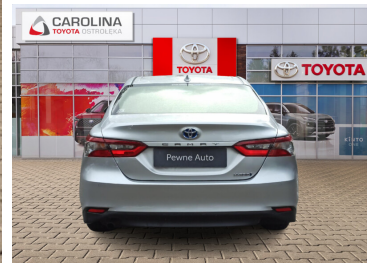

Toyota
Pewne Auto

Toyota Camry

2.5 Hybrid Comfort CVT

145 900 zł brutto

Kredyt Toyota Easy

Okres finansowania 48

Wpłata własna 30%

od 1940 brutto/mc