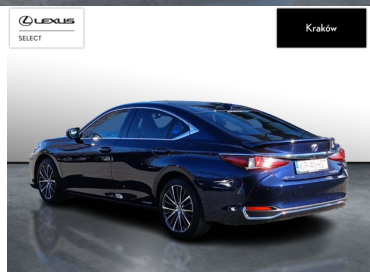

POJEMNOŚĆ
2 487 CM³

MOC
178 KM

ROK PRODUKCJI
2021

PRZEBIEG
30 886 KM

RODZAJ NADWOZIA
SEDAN

VAT 23%
TAK

SKRZYNIA BIEGÓW
AUTOMATYCZNA (CVT...)

RODZAJ PALIWA
HYBRYDA

DATA PIERWSZEJ REJESTRACJI
2022-01-03

KOLOR NADWOZIA
NIEBIESKI METALIK

KRAJ POCHODZENIA
POLSKA

LEXUS SELECT
UŻYWANE Z SALONU

> KOMPLEKSOWA KONTROLA TECHNICZNA

> INDYWIDUALNA OFERTA FINANSOWA

Grzegorz Bubniak
grzegorz.bubniak@lexus-
krakow.com.pl

Kraków - Aleja Pokoju
Kraków, al. Pokoju 63a

www.lexus-krakow.com.pl