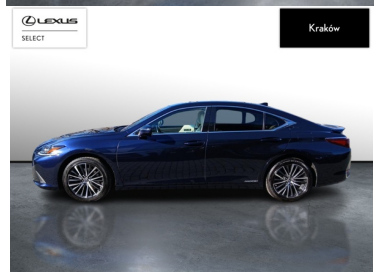

POJEMNOŚĆ
2 487 CM³

MOC
178 KM

ROK PRODUKCJI
2021

PRZEBIEG
30 886 KM

RODZAJ NADWOZIA
SEDAN

VAT 23%
TAK

SKRZYNIA BIEGÓW
AUTOMATYCZNA (CVT...)

RODZAJ PALIWA
HYBRYDA

DATA PIERWSZEJ REJESTRACJI
2022-01-03

KOLOR NADWOZIA
NIEBIESKI METALIK

KRAJ POCHODZENIA
POLSKA

LEXUS SELECT
UŻYWANE Z SALONU

> KOMPLEKSOWA KONTROLA TECHNICZNA

> INDYWIDUALNA OFERTA FINANSOWA

Grzegorz Bubniak
grzegorz.bubniak@lexus-
krakow.com.pl

Kraków - Aleja Pokoju
Kraków, al. Pokoju 63a

www.lexus-krakow.com.pl