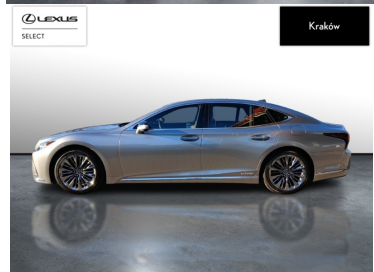

POJEMNOŚĆ
3 456 CM³MOC
299 KMROK PRODUKCJI
2022PRZEBIEG
21 100 KMRODZAJ NADWOZIA
SEDANVAT 23%
TAKSKRZYNIA BIEGÓW
AUTOMATYCZNA (CVT...)RODZAJ PALIWA
HYBRYDADATA PIERWSZEJ REJESTRACJI
2022-05-18KOLOR NADWOZIA
SZARY METALIKKRAJ POCHODZENIA
POLSKALEXUS SELECT
UŻYWANE Z SALONU