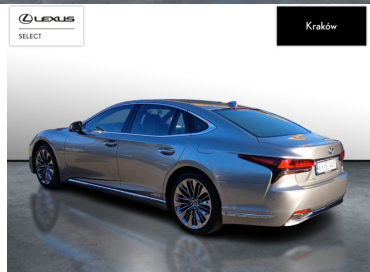

POJEMNOŚĆ
3 456 CM³MOC
299 KMROK PRODUKCJI
2022PRZEBIEG
21 100 KMRODZAJ NADWOZIA
SEDANVAT 23%
TAKSKRZYNIA BIEGÓW
AUTOMATYCZNA (CVT...)RODZAJ PALIWA
HYBRYDADATA PIERWSZEJ REJESTRACJI
2022-05-18KOLOR NADWOZIA
SZARY METALIKKRAJ POCHODZENIA
POLSKALEXUS SELECT
UŻYWANE Z SALONU